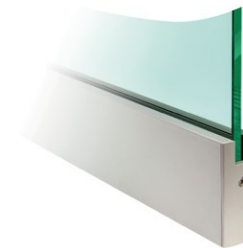

Zestaw DRMN80

Wysokość maskownicy: 83 mm