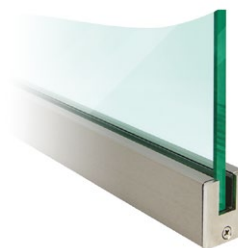

# NUOVA ROMA

Listwy **NUOVA ROMA** to wytrzymałe skręcane profile doskonałe do montażu szklanych ścianek wykonanych z ciężkich oraz wysokich tafli szkła. Dzięki temu znajdują one zastosowanie zarówno w obiektach biurowych, jak i centrach handlowych czy budynkach użyteczności publicznej. Z ich pomocą stworzyć można nie tylko przeszklone przegrody, ale też ekspozycje sklepowe. Ponieważ są to listwy zaciskowe, montowane z ich pomocą szkło nie wymaga specjalnego przygotowania (otworowania), co zdecydowanie upraszcza oraz przyspiesza wykonanie szklanej konstrukcji.

## Materiał i wykończenie

Wszystkie elementy listew wyprodukowano z wysokiej jakości aluminium, które bardzo dobrze przenosi ciężar szkła. Jest to gwarancja, że wykonane z ich pomocą ścianki będą stabilne i bezpieczne przez wiele lat. Maskownice profili, czyli inaczej pokrywki, dostępne są w dwóch wariantach - aluminiowym lub ze stali nierdzewnej i dostępne w kilku eleganckich wykończeniach. Są to m.in. anoda srebrna o matowej powierzchni w srebrzystym kolorze, anoda satyna, która wyróżnia się szorstkowaną fakturą, a w przypadku listwy DRM38 – także anoda czarna o głębokim, matowym kolorze.

Anoda satyna

Anoda srebrna

Anoda czarna

## Dostępne rozwiązania

Seria **NUOVA ROMA** to trzy rodzaje listew, które różnią się od siebie wysokością pokrywki oraz swoją budową – wariant DRM38, DRMN80 oraz DRMN100. Każdy z trzech zestawów obejmuje profil główny, w którym umieszczane jest szkło, maskownicę odpowiedzialną za wygląd listwy, uszczelki dopasowane do grubości tafli, odpowiednie śruby oraz komplet zaślepek. Będą one odpowiednie do montażu szkła, którego grubość to 8, 10 lub 12 mm.