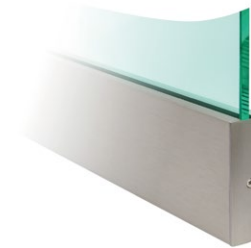

## Materiał i wykończenie

Wszystkie elementy listew wyprodukowano z wysokiej jakości aluminium, które bardzo dobrze przenosi ciężar szkła. Jest to gwarancja, że wykonane z ich pomocą ścianki będą stabilne i bezpieczne przez wiele lat. Maskownice profili, czyli inaczej pokrywki, dostępne są w dwóch wariantach - aluminiowym lub ze stali nierdzewnej i dostępne w kilku eleganckich wykończeniach. Są to m.in. anoda srebrna o matowej powierzchni w srebrzystym kolorze, anoda satyna, która wyróżnia się szorstkowaną fakturą, a w przypadku listwy DRM38 – także anoda czarna o głębokim, matowym kolorze.

## Dostępne rozwiązania

Seria **NUOVA ROMA** to trzy rodzaje listew, które różnią się od siebie wysokością pokrywki oraz swoją budową – wariant DRM38, DRMN80 oraz DRMN100. Każdy z trzech zestawów obejmuje profil główny, w którym umieszczane jest szkło, maskownicę odpowiedzialną za wygląd listwy, uszczelki dopasowane do grubości tafli, odpowiednie śruby oraz komplet zaślepek. Będą one odpowiednie do montażu szkła, którego grubość to 8, 10 lub 12 mm.

Zestaw DRM38

Wysokość maskownicy: 38 mm

Zestaw DRMN80

Wysokość maskownicy: 83 mm

Zestaw DRMN100

Wysokość maskownicy: 100 mm

Szczególnym rodzajem profilu jest model DRMN ADAPT, jednak nie stosuje się go bezpośrednio do montażu szkła, lecz z pomocą specjalnych wkrętów łączy się go z profilem DRMN80, co zwiększa ich możliwości zastosowania i upraszcza ich instalację.