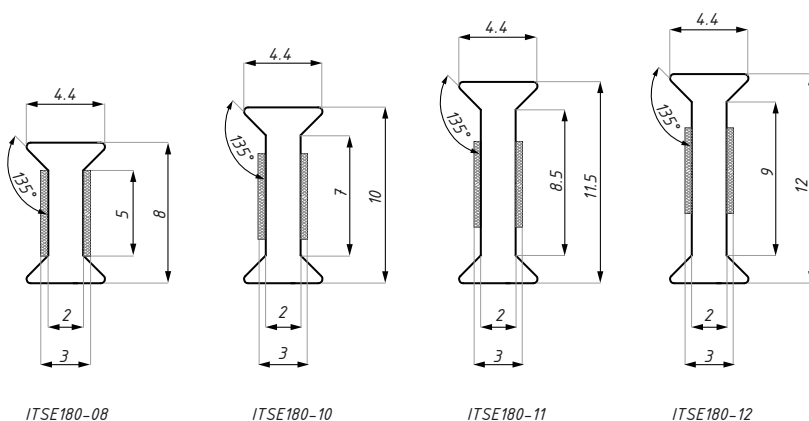

Rodzaj kleju / Type of adhesive: akrylowy / acrylic

Kod / Code	Grubość szkła (mm) Glass thickness (mm)	Długość (mm) Length (mm)
ITS90-08	8	3000
ITS90-10	10	3000
ITS90-12	12	3000

materiał: szkło akrylowe

materiał: acrylic glass

ITSE180

Uszczelka międzyszybowa 180° z taśmą montażową
Interpanel seal 180° with adhesive tape

W produkcie użyta jest dwustronna taśma transparentna TESA®ACXplus 7054 / In product is used double-sided adhesive transparent tape TESA®ACXplus 7054