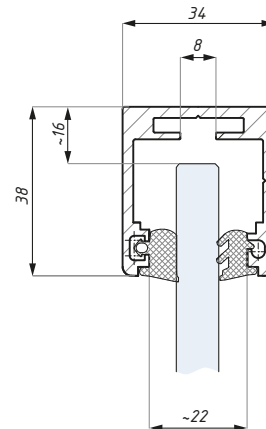

FCM38USET

Profil montażowy „U” z uszczelkami - zestaw
Top aluminium „U” profile for fixed panels-set

Kod / Code	Grubość szkła (mm) Glass thickness (mm)	Wykończenie Finish	Materiał Material	Kolor uszczeltek Gaskets color
FCM38USET-10NA GR	10-10.76	anoda srebrna / silver anodized	aluminium / aluminium	szare / gray
FCM38USET-12NA GR	12-12.76	anoda srebrna / silver anodized	aluminium / aluminium	szare / gray
FCM38USET-10NAS GR	10-10.76	anoda satyna / satin anodized	aluminium / aluminium	szare / gray
FCM38USET-12NAS GR	12-12.76	anoda satyna / satin anodized	aluminium / aluminium	szare / gray
FCM38USET-10AL GR	10-10.76	surowe aluminium / raw aluminium	aluminium / aluminium	szare / gray
FCM38USET-12AL GR	12-12.76	surowe aluminium / raw aluminium	aluminium / aluminium	szare / gray
FCM38USET-10NA BL	10-10.76	anoda srebrna / silver anodized	aluminium / aluminium	czarne / black
FCM38USET-12NA BL	12-12.76	anoda srebrna / silver anodized	aluminium / aluminium	czarne / black
FCM38USET-10NAS BL	10-10.76	anoda satyna / satin anodized	aluminium / aluminium	czarne / black
FCM38USET-12NAS BL	12-12.76	anoda satyna / satin anodized	aluminium / aluminium	czarne / black
FCM38USET-10AL BL	10-10.76	surowe aluminium / raw aluminium	aluminium / aluminium	czarne / black
FCM38USET-12AL BL	12-12.76	surowe aluminium / raw aluminium	aluminium / aluminium	czarne / black

długość profilu (mm): 3000
zawiera komplet uszczeltek

profile's lenght (mm): 3000
gaskets included