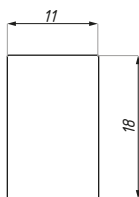

Kod / Code	Materiał Material	Wykończenie Finish
FIXSG-EC PSS	stal nierdzewna / stainless steel	połysk / polished
FIXSG-EC SSS	stal nierdzewna / stainless steel	satyna / satin