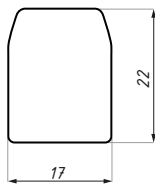

materiał: aluminium

material: aluminium

długość (mm): 3000

length (mm): 3000

*Produkt zalecany do stosowania
w kabinach prysznicowych

*Product is recommended
for use in shower boxes

FIXD-EC

Zaślepka czołowa dla FIXD
End cap for FIXD