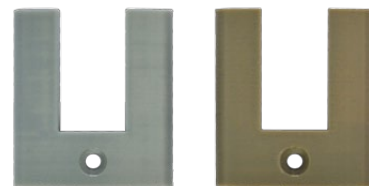

FCM38SET

Profil montażowy dzielony z uszczelkami - zestaw
Bottom snap aluminium profile for fixed panels- set

Kod / Code	Grubość szkła (mm) Glass thickness (mm)	Wykończenie Finish	Materiał Material	Kolor uszczelkek Gaskets color
FCM38SET-10NA GR	10-10.76	anoda srebrna / silver anodized	aluminium / aluminium	szare / gray
FCM38SET-12NA GR	12-12.76	anoda srebrna / silver anodized	aluminium / aluminium	szare / gray
FCM38SET-10NAS GR	10-10.76	anoda satyna / satin anodized	aluminium / aluminium	szare / gray
FCM38SET-12NAS GR	12-12.76	anoda satyna / satin anodized	aluminium / aluminium	szare / gray
FCM38SET-10AL GR	10-10.76	surowe aluminium / raw aluminium	aluminium / aluminium	szare / gray
FCM38SET-12AL GR	12-12.76	surowe aluminium / raw aluminium	aluminium / aluminium	szare / gray
FCM38SET-10NA BL	10-10.76	anoda srebrna / silver anodized	aluminium / aluminium	czarne / black
FCM38SET-12NA BL	12-12.76	anoda srebrna / silver anodized	aluminium / aluminium	czarne / black
FCM38SET-10NAS BL	10-10.76	anoda satyna / satin anodized	aluminium / aluminium	czarne / black
FCM38SET-12NAS BL	12-12.76	anoda satyna / satin anodized	aluminium / aluminium	czarne / black
FCM38SET-10AL BL	10-10.76	surowe aluminium / raw aluminium	aluminium / aluminium	czarne / black
FCM38SET-12AL BL	12-12.76	surowe aluminium / raw aluminium	aluminium / aluminium	czarne / black

długość profilu (mm): 3000

profile's length (mm): 3000

zawiera komplet uszczelkek i podkładkę pod szkło

T strip & gaskets included

FCM38EC

Zaślepka czołowa dla FCM38SET
End cap for FCM38SET

Kod / Code	Materiał Material	Wykończenie Finish
FCM38EC-ABS NA	ABS / ABS	jasny szary / light gray
FCM38EC-ABS NAS	ABS / ABS	ciemny szary / dark gray
FCM38EC-SSS	stal nierdzewiana stainless steel	satyna / satin