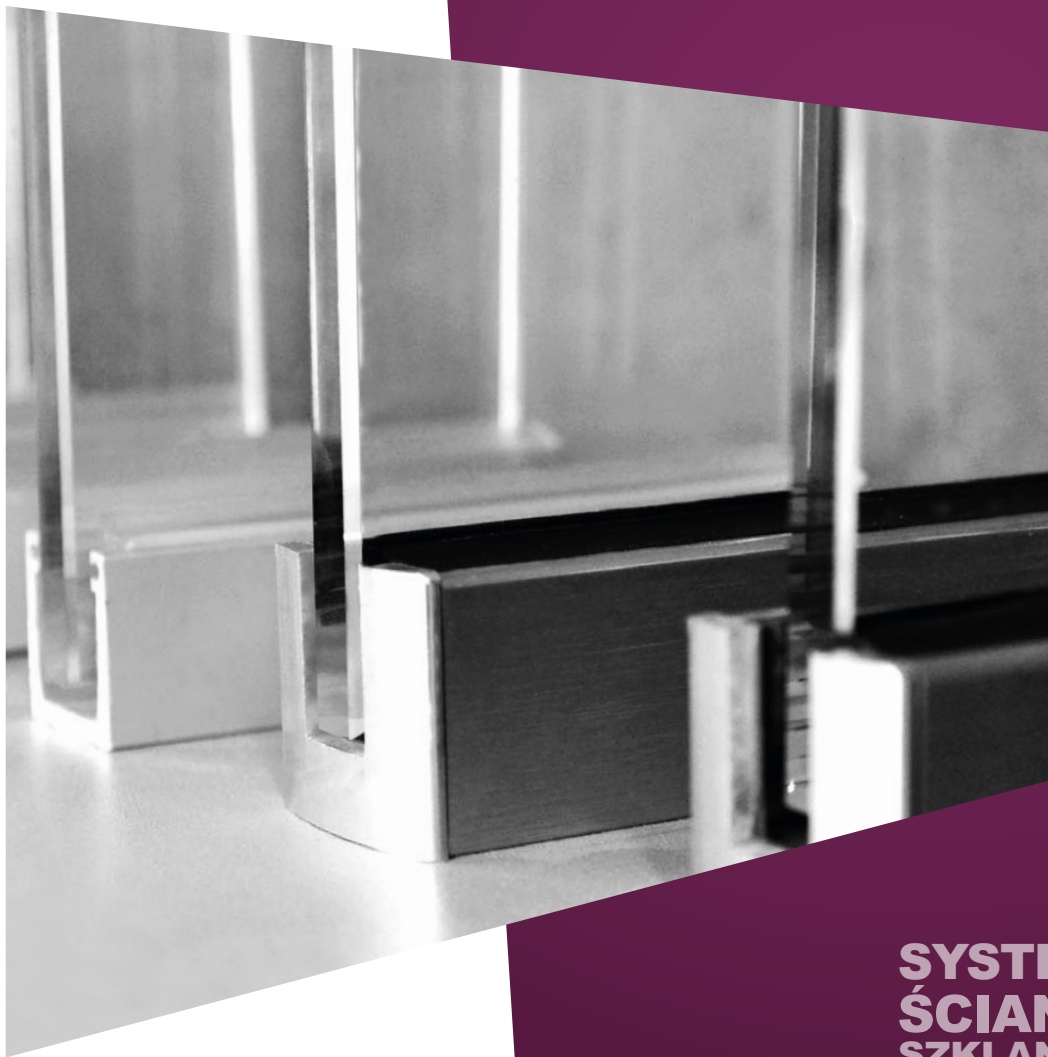

LAZIO

Profile montażowe
Profiles

SYSTEMY
ŚCIANEK
SZKLANYCH
PARTITIONS
WALLS
SYSTEMS

PROFILE MONTAŻOWE PROFILES

FIX - PROFILE MONTAŻOWE FIX - PROFILES

FIXSG

FIXS

FIXD

FCM27EC-RH

FCM38EC

FCM38UEC

FIXSG

Profil do montażu panela stałego
U-Section profile for fixed panels

Kod / Code	Grubość szkła (mm): Glass thickness (mm):	Wykończenie Finish
FIXSG-3000PC	8	połysk / polished
FIXSG-3000NAS	8	anoda satyna / satin anodized
material: aluminium		material: aluminium
długość (mm): 3000		length (mm): 3000
montaż szkła: taśma dwustronna / klej / silikon (nie dołączone do produktu)		glass installation: double site glue tape / glue / silicon (not supplied)
*Produkt zalecany do stosowania w kabinach prysznicowych		*Product is recommended for use in shower boxes

FIXS

Profil do montażu panela stałego z zamontowanymi uszczelkami - zestaw

U-Section profile for fixed panels equipped with the preassembled seal

Kod / Code	Grubość szkła (mm): Glass thickness (mm):	Wykończenie Finish
FIXS-SET3000PC	8	polysk / polished
FIXS-SET3000NAS	8	anoda satyna / satin anodized
material: aluminium		material: aluminium
długość (mm): 3000		length (mm): 3000
zawiera komplet uszczelek		seals included
*Produkt zalecany do stosowania w kabinach prysznicowych		*Product is recommended for use in shower boxes

ITS90

Uszczelka międzyszybowa 90° narożna, z taśmą montażową
Interpanel corner seal 90° with adhesive tape

W produkcie użyta jest dwustronna taśma transparentna BONUS EUROTECH / In product is used double-sided adhesive transparent tape BONUS EUROTECH.