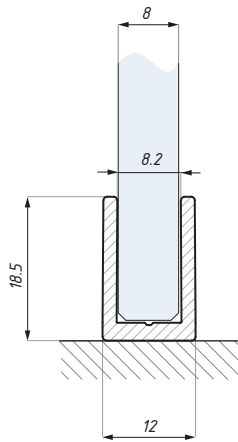

FCM27EC-RH

FCM38EC

FCM38UEC

FIXSG

Profil do montażu panela stałego
U-Section profile for fixed panels

Kod / Code	Grubość szkła (mm): Glass thickness (mm):	Wykończenie Finish
FIXSG-3000PC	8	połysk / polished
FIXSG-3000NAS	8	anoda satyna / satin anodized
material: aluminium		material: aluminium
długość (mm): 3000		length (mm): 3000
montaż szkła: taśma dwustronna / klej / silikon (nie dołączone do produktu)		glass installation: double site glue tape / glue / silicon (not supplied)
*Produkt zalecany do stosowania w kabinach prysznicowych		*Product is recommended for use in shower boxes