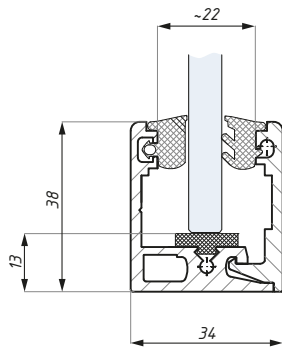

FCM38SET

Profil montażowy dzielony z uszczelkami - zestaw
Bottom snap aluminium profile for fixed panels- set

Kod / Code	Grubość szkła (mm) Glass thickness (mm)	Wykończenie Finish	Materiał Material	Kolor uszczelkek Gaskets color
FCM38SET-10NA GR	10-10.76	anoda srebrna / silver anodized	aluminium / aluminium	szare / gray
FCM38SET-12NA GR	12-12.76	anoda srebrna / silver anodized	aluminium / aluminium	szare / gray
FCM38SET-10NAS GR	10-10.76	anoda satyna / satin anodized	aluminium / aluminium	szare / gray
FCM38SET-12NAS GR	12-12.76	anoda satyna / satin anodized	aluminium / aluminium	szare / gray
FCM38SET-10AL GR	10-10.76	surowe aluminium / raw aluminium	aluminium / aluminium	szare / gray
FCM38SET-12AL GR	12-12.76	surowe aluminium / raw aluminium	aluminium / aluminium	szare / gray
FCM38SET-10NA BL	10-10.76	anoda srebrna / silver anodized	aluminium / aluminium	czarne / black
FCM38SET-12NA BL	12-12.76	anoda srebrna / silver anodized	aluminium / aluminium	czarne / black
FCM38SET-10NAS BL	10-10.76	anoda satyna / satin anodized	aluminium / aluminium	czarne / black
FCM38SET-12NAS BL	12-12.76	anoda satyna / satin anodized	aluminium / aluminium	czarne / black
FCM38SET-10AL BL	10-10.76	surowe aluminium / raw aluminium	aluminium / aluminium	czarne / black
FCM38SET-12AL BL	12-12.76	surowe aluminium / raw aluminium	aluminium / aluminium	czarne / black

długość profilu (mm): 3000

profile's length (mm): 3000

zawiera komplet uszczelkek i podkładkę pod szkło

T strip & gaskets included

FCM38EC

Zaślepka czołowa dla FCM38SET
End cap for FCM38SET