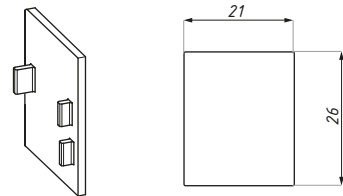

FCM27EC-LH

Zaślepka czołowa dla FCM27SET lewa
End cap for FCM27SET-left

Kod / Code	Materiał Material	Wykończenie Finish
FCM27EC-LH ABS NA	ABS / ABS	jasny szary / light gray
FCM27EC-LH ABS NAS	ABS / ABS	ciemny szary / dark gray