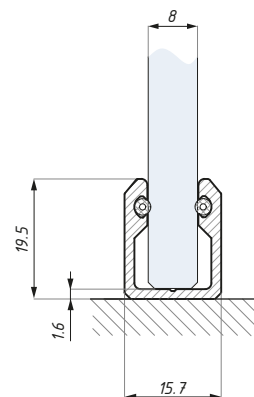

FIXS

Profil do montażu panela stałego z zamontowanymi uszczelkami - zestaw

U-Section profile for fixed panels equipped with the preassembled seal

Kod / Code	Grubość szkła (mm): Glass thickness (mm):	Wykończenie Finish
FIXS-SET3000PC	8	polysk / polished
FIXS-SET3000NAS	8	anoda satyna / satin anodized
material: aluminium		material: aluminium
długość (mm): 3000		length (mm): 3000
zawiera komplet uszczelek		seals included
*Produkt zalecany do stosowania w kabinach prysznicowych		*Product is recommended for use in shower boxes