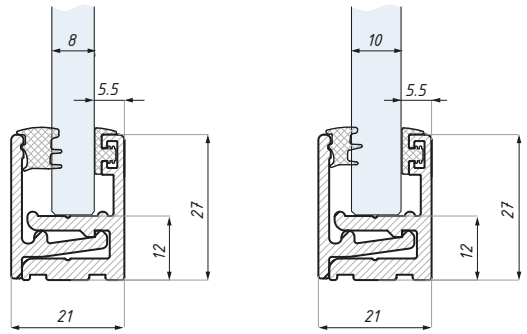

U1

U2

U4

Kod / Code	Profil / Panel	Grubość szkła (mm) Glass thickness (mm)
U4	FIXD	6
U2	FIXD	8
U1	FIXD	10

kolor: bezbarwna

colour: transparent white

FCM27SET

Profil montażowy dzielony z uszczelkami - zestaw
Snap aluminium profile for fixed panels - set