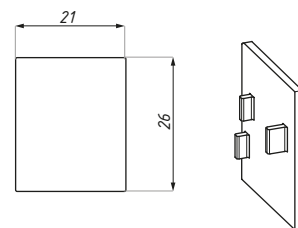

FCM27EC-RH

Zaślepka czołowa dla FCM27SET prawa
End cap for FCM27SET-right

Kod / Code	Materiał Material	Wykończenie Finish
FCM27EC-RH ABS NA	ABS / ABS	jasny szary / light gray
FCM27EC-RH ABS NAS	ABS / ABS	ciemny szary / dark gray