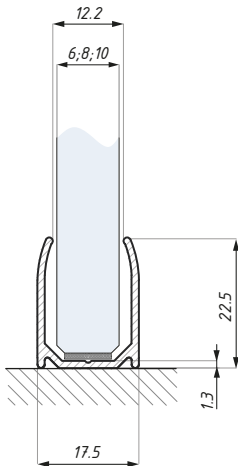

FIXD

Profil do montażu panela stałego
U-Section profile for fixed panels

Kod / Code	Grubość szkła (mm): Glass thickness (mm):	Wykończenie Finish
FIXD-3000PC	6; 8; 10	połysk / polished
FIXD-3000NAS	6; 8; 10	anoda satyna / satin anodized

materiał: aluminium

material: aluminium

długość (mm): 3000

length (mm): 3000

*Produkt zalecany do stosowania
w kabinach prysznicowych

*Product is recommended
for use in shower boxes

FIXD-EC

Zaślepka czołowa dla FIXD
End cap for FIXD

Kod / Code	Materiał Material	Wykończenie Finish
FIXD-EC PSS	stal nierdzewna/ stainless steel	połysk / polished
FIXD-EC SSS	stal nierdzewna/ stainless steel	satyna / satin

U

Uszczelki do profilu FIXD
FIXD seals

U1

U2

U4

Kod / Code	Profil / Panel	Grubość szkła (mm) Glass thickness (mm)
U4	FIXD	6
U2	FIXD	8
U1	FIXD	10

kolor: bezbarwna

colour: transparent white