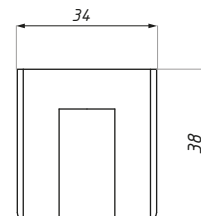

FCM38UEC

Zaślepka czołowa dla FCM38USET
End cap for FCM38USET

Kod / Code	Materiał Material	Wykończenie Finish
FCM38UEC-ABS NA	ABS / ABS	jasny szary / light gray
FCM38UEC-ABS NAS	ABS / ABS	ciemny szary / dark gray