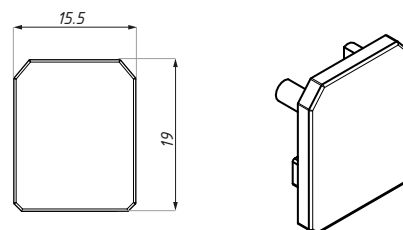

FIXS-EC

Zaślepka czołowa dla FIXS

End cap for FIXS

Kod / Code	Materiał Material	Wykończenie Finish
FIXS-EC PSS	stal nierdzewna / stainless steel	polysk / polished
FIXS-EC ABS NAS	ABS / ABS	ciemny szary / dark gray