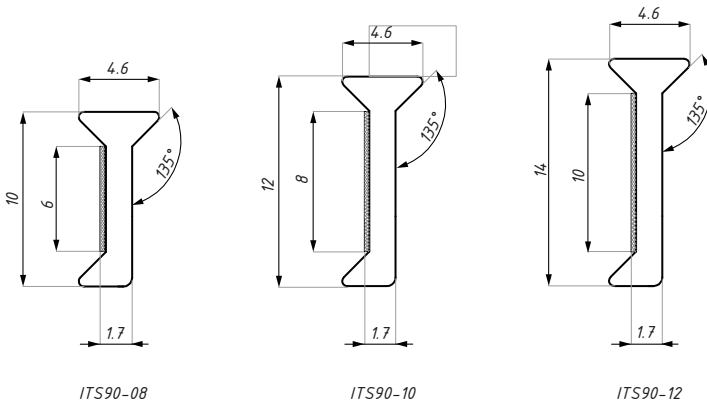

długość profilu (mm): 3000
zawiera komplet uszczeltek

profile's lenght (mm): 3000
gaskets included

FCM38UEC

Zaślepka czołowa dla FCM38USET
End cap for FCM38USET

Kod / Code	Materiał Material	Wykończenie Finish
FCM38UEC-ABS NA	ABS / ABS	jasny szary / light gray
FCM38UEC-ABS NAS	ABS / ABS	ciemny szary / dark gray

ITS90

Uszczelka międzyszybowa 90° narożna, z taśmą montażową
Interpanel corner seal 90° with adhesive tape

W produkcie użyta jest dwustronna taśma transparentna BONUS EUROTECH / In product is used double-sided adhesive transparent tape BONUS EUROTECH.