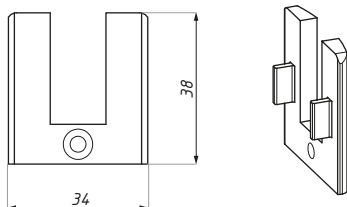

długość profilu (mm): 3000

profile's length (mm): 3000

zawiera komplet uszczelkek i podkładkę pod szkło

T strip & gaskets included

FCM38EC

Zaślepka czołowa dla FCM38SET
End cap for FCM38SET

Kod / Code	Materiał Material	Wykończenie Finish
FCM38EC-ABS NA	ABS / ABS	jasny szary / light gray
FCM38EC-ABS NAS	ABS / ABS	ciemny szary / dark gray
FCM38EC-SSS	stal nierdzewiana stainless steel	satyna / satin