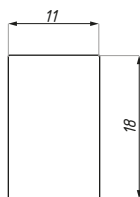

Kod / Code	Materiał Material	Wykończenie Finish
FIXSG-EC PSS	stal nierdzewna / stainless steel	połysk / polished
FIXSG-EC SSS	stal nierdzewna / stainless steel	satyna / satin