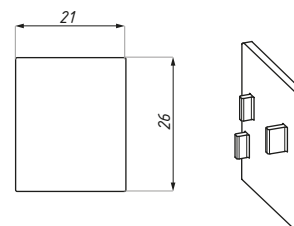

FCM27EC-RH

Zaślepka czołowa dla FCM27SET prawa
End cap for FCM27SET-right

Kod / Code	Materiał Material	Wykończenie Finish
FCM27EC-RH ABS NA	ABS / ABS	jasny szary / light gray
FCM27EC-RH ABS NAS	ABS / ABS	ciemny szary / dark gray