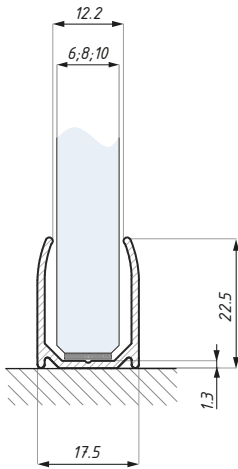

FIXD

Profil do montażu panela stałego
U-Section profile for fixed panels

Kod / Code	Grubość szkła (mm): Glass thickness (mm):	Wykończenie Finish
FIXD-3000PC	6; 8; 10	połysk / polished
FIXD-3000NAS	6; 8; 10	anoda satyna / satin anodized

materiał: aluminium

material: aluminium

długość (mm): 3000

length (mm): 3000

*Produkt zalecany do stosowania
w kabinach prysznicowych

*Product is recommended
for use in shower boxes

FIXD-EC

Zaślepka czołowa dla FIXD
End cap for FIXD

Kod / Code	Materiał Material	Wykończenie Finish
FIXD-EC PSS	stal nierdzewna/ stainless steel	połysk / polished
FIXD-EC SSS	stal nierdzewna/ stainless steel	satyna / satin