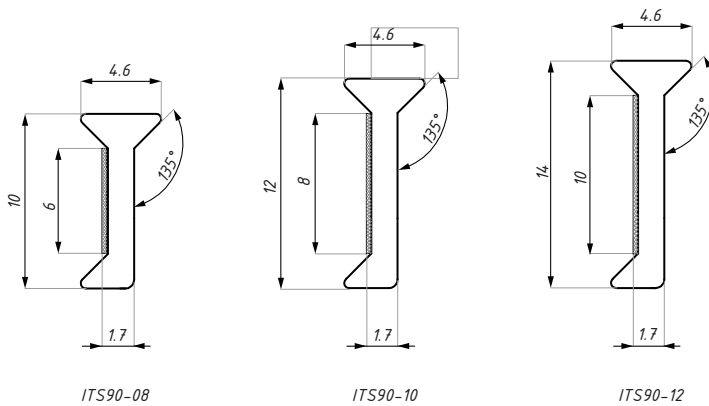

FCM38USET

Profil montażowy „U” z uszczelkami - zestaw
Top aluminium „U” profile for fixed panels-set

Kod / Code	Grubość szkła (mm) Glass thickness (mm)	Wykończenie Finish	Materiał Material	Kolor uszczeltek Gaskets color
FCM38USET-10NA GR	10-10.76	anoda srebrna / silver anodized	aluminium / aluminium	szare / gray
FCM38USET-12NA GR	12-12.76	anoda srebrna / silver anodized	aluminium / aluminium	szare / gray
FCM38USET-10NAS GR	10-10.76	anoda satyna / satin anodized	aluminium / aluminium	szare / gray
FCM38USET-12NAS GR	12-12.76	anoda satyna / satin anodized	aluminium / aluminium	szare / gray
FCM38USET-10AL GR	10-10.76	surowe aluminium / raw aluminium	aluminium / aluminium	szare / gray
FCM38USET-12AL GR	12-12.76	surowe aluminium / raw aluminium	aluminium / aluminium	szare / gray
FCM38USET-10NA BL	10-10.76	anoda srebrna / silver anodized	aluminium / aluminium	czarne / black
FCM38USET-12NA BL	12-12.76	anoda srebrna / silver anodized	aluminium / aluminium	czarne / black
FCM38USET-10NAS BL	10-10.76	anoda satyna / satin anodized	aluminium / aluminium	czarne / black
FCM38USET-12NAS BL	12-12.76	anoda satyna / satin anodized	aluminium / aluminium	czarne / black
FCM38USET-10AL BL	10-10.76	surowe aluminium / raw aluminium	aluminium / aluminium	czarne / black
FCM38USET-12AL BL	12-12.76	surowe aluminium / raw aluminium	aluminium / aluminium	czarne / black

długość profilu (mm): 3000
zawiera komplet uszczeltek

profile's lenght (mm): 3000
gaskets included

FCM38UEC

Zaślepka czołowa dla FCM38USET
End cap for FCM38USET

Kod / Code	Materiał Material	Wykończenie Finish
FCM38UEC-ABS NA	ABS / ABS	jasny szary / light gray
FCM38UEC-ABS NAS	ABS / ABS	ciemny szary / dark gray

ITS90

Uszczelka międzyszybowa 90° narożna, z taśmą montażową
Interpanel corner seal 90° with adhesive tape

W produkcie użyta jest dwustronna taśma transparentna BONUS EUROTECH / In product is used double-sided adhesive transparent tape BONUS EUROTECH.