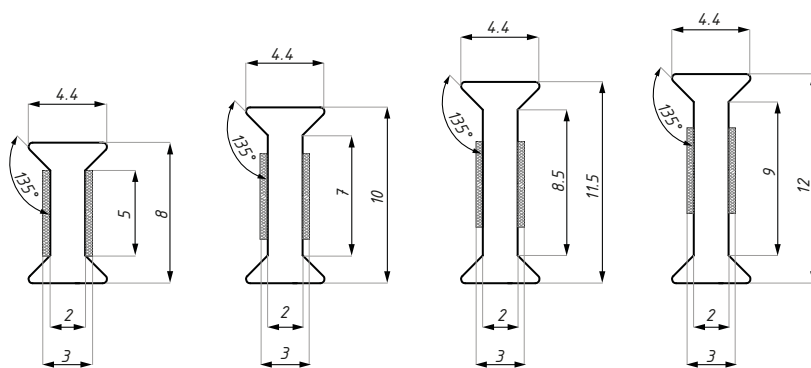

ITS90

Uszczelka międzyszybowa 90° narożna, z taśmą montażową
Interpanel corner seal 90° with adhesive tape

W produkcie użyta jest dwustronna taśma transparentna BONUS EUROTECH / In product is used double-sided adhesive transparent tape BONUS EUROTECH.

Rodzaj kleju / Type of adhesive: akrylowy / acrylic

Kod / Code	Grubość szkła (mm) Glass thickness (mm)	Długość (mm) Length (mm)
ITS90-08	8	3000
ITS90-10	10	3000
ITS90-12	12	3000

materiał: szkło akrylowe

materiał: acrylic glass

ITSE180

Uszczelka międzyszybowa 180° z taśmą montażową
Interpanel seal 180° with adhesive tape

ITSE180-08

ITSE180-10

ITSE180-11

ITSE180-12

W produkcie użyta jest dwustronna taśma transparentna TESA®ACXplus 7054 / In product is used double-sided adhesive transparent tape TESA®ACXplus 7054