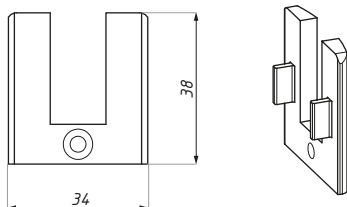

długość profilu (mm): 3000

profile's length (mm): 3000

zawiera komplet uszczelkek i podkładkę pod szkło

T strip & gaskets included

FCM38EC

Zaślepka czołowa dla FCM38SET
End cap for FCM38SET

Kod / Code	Materiał Material	Wykończenie Finish
FCM38EC-ABS NA	ABS / ABS	jasny szary / light gray
FCM38EC-ABS NAS	ABS / ABS	ciemny szary / dark gray
FCM38EC-SSS	stal nierdzewna stainless steel	satyna / satin