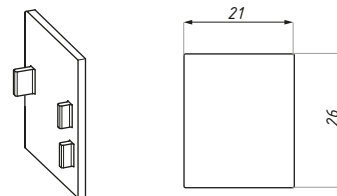

FCM27EC-LH

Zaślepka czołowa dla FCM27SET lewa
End cap for FCM27SET-left

Kod / Code	Materiał Material	Wykończenie Finish
FCM27EC-LH ABS NA	ABS / ABS	jasny szary / light gray
FCM27EC-LH ABS NAS	ABS / ABS	ciemny szary / dark gray