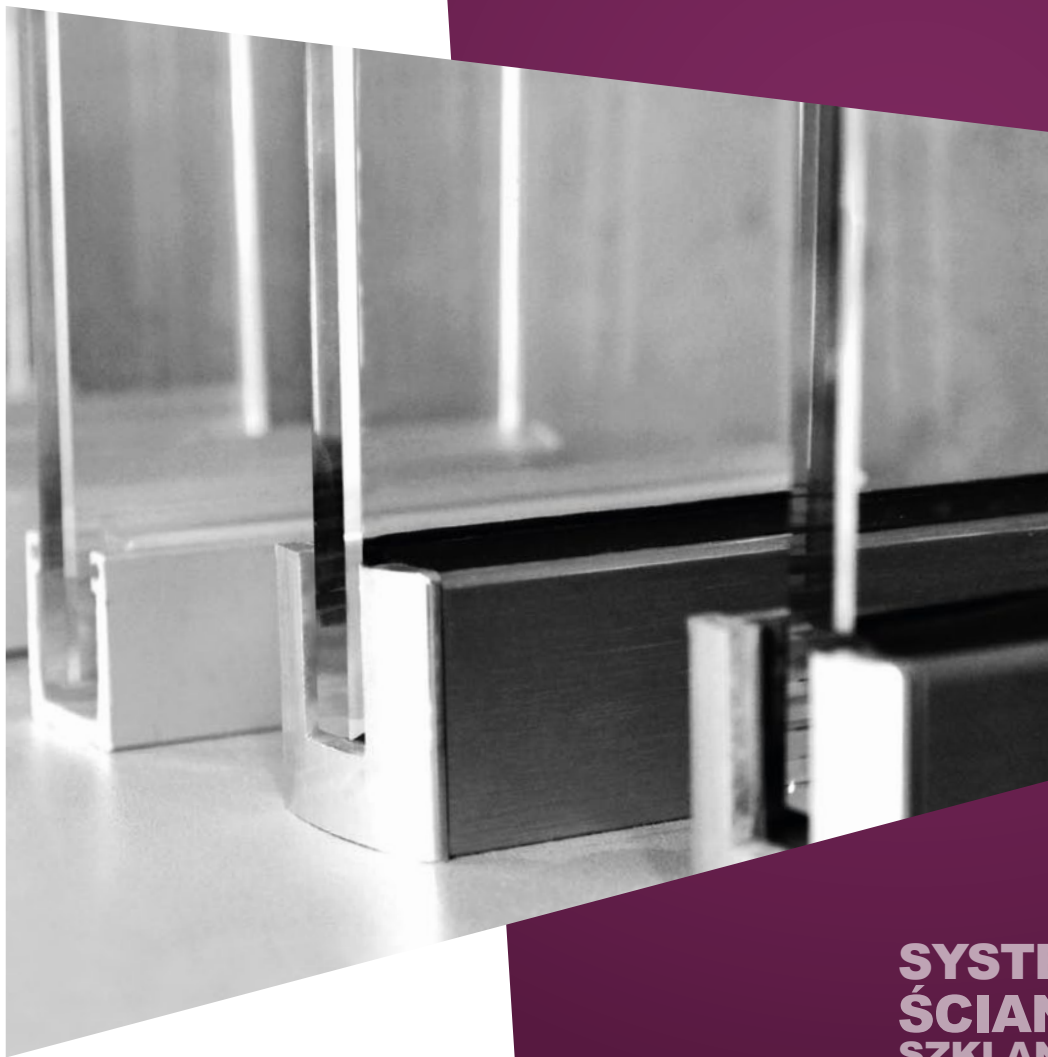

LAZIO

Profile montażowe
Profiles

SYSTEMY
ŚCIANEK
SZKLANYCH
PARTITIONS
WALLS
SYSTEMS

PROFILE MONTAŻOWE PROFILES

FIX - PROFILE MONTAŻOWE FIX - PROFILES

FIXSG

FIXS

FIXD

FCM27EC-RH

FCM38EC

FCM38UEC

FIXSG

Profil do montażu panela stałego
U-Section profile for fixed panels

Kod / Code	Grubość szkła (mm): Glass thickness (mm):	Wykończenie Finish
FIXSG-3000PC	8	połysk / polished
FIXSG-3000NAS	8	anoda satyna / satin anodized
material: aluminium		material: aluminium
długość (mm): 3000		length (mm): 3000
montaż szkła: taśma dwustronna / klej / silikon (nie dołączone do produktu)		glass installation: double site glue tape / glue / silicon (not supplied)
*Produkt zalecany do stosowania w kabinach prysznicowych		*Product is recommended for use in shower boxes

FIXS

Profil do montażu panela stałego z zamontowanymi uszczelkami - zestaw

U-Section profile for fixed panels equipped with the preassembled seal

Kod / Code	Grubość szkła (mm): Glass thickness (mm):	Wykończenie Finish
FIXS-SET3000PC	8	polysk / polished
FIXS-SET3000NAS	8	anoda satyna / satin anodized
material: aluminium		material: aluminium
długość (mm): 3000		length (mm): 3000
zawiera komplet uszczelek		seals included
*Produkt zalecany do stosowania w kabinach prysznicowych		*Product is recommended for use in shower boxes

ITS90

Uszczelka międzyszybowa 90° narożna, z taśmą montażową
Interpanel corner seal 90° with adhesive tape

W produkcie użyta jest dwustronna taśma transparentna BONUS EUROTECH / In product is used double-sided adhesive transparent tape BONUS EUROTECH.