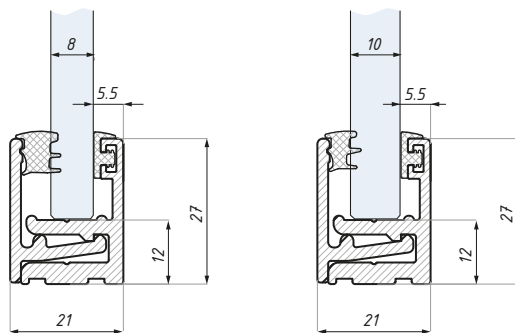

U1

U2

U4

Kod / Code	Profil / Panel	Grubość szkła (mm) Glass thickness (mm)
U4	FIXD	6
U2	FIXD	8
U1	FIXD	10

kolor: bezbarwna

colour: transparent white

FCM27SET

Profil montażowy dzielony z uszczelkami - zestaw
Snap aluminium profile for fixed panels - set

długość profilu (mm): 3000 profile's length (mm): 3000
zawiera komplet uszczelki gaskets included

FCM27EC-LH

Zaślepka czołowa dla FCM27SET lewa
End cap for FCM27SET-left

Kod / Code	Materiał Material	Wykończenie Finish
FCM27EC-LH ABS NA	ABS / ABS	jasny szary / light gray
FCM27EC-LH ABS NAS	ABS / ABS	ciemny szary / dark gray