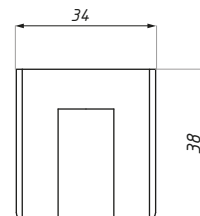

FCM38UEC

Zaślepka czołowa dla FCM38USET
End cap for FCM38USET

Kod / Code	Materiał Material	Wykończenie Finish
FCM38UEC-ABS NA	ABS / ABS	jasny szary / light gray
FCM38UEC-ABS NAS	ABS / ABS	ciemny szary / dark gray