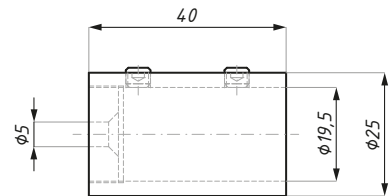

JH04

Łącznik końcowy ściana - reling
Fixed wall connector

Kod / Code	Materiał / Material	Wykończenie / Finish
JH04PC	mosiądz / brass	chrom połysk / polished chrome
JH04SC	mosiądz / brass	chrom satyna / satin chrome