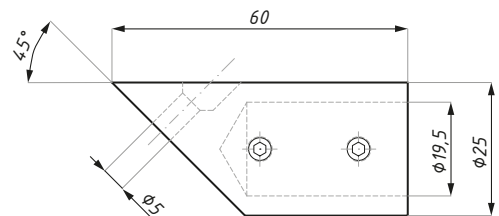

JH045

Łącznik końcowy ściana - reling 45°
Fixed wall connector - 45°

Kod / Code	Materiał / Material	Wykończenie / Finish
JH045PC	mosiądz / brass	chrom połysk / polished chrome
JH045SC	mosiądz / brass	chrom satyna / satin chrome