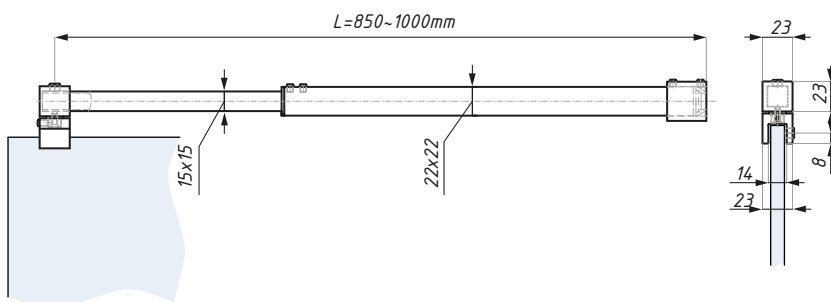

Kod / Code	Materiał / Material	Wykończenie / Finish
JS002ADJ/1000PC	mosiądz / brass stal nierdzewna / stainless steel	chrom połysk / polished chrome
JS002ADJ/1000SC	mosiądz / brass stal nierdzewna / stainless steel	chrom satyna / satin chrome

grubość szkła (mm): 6; 8; 10   glass thickness (mm): 6; 8; 10