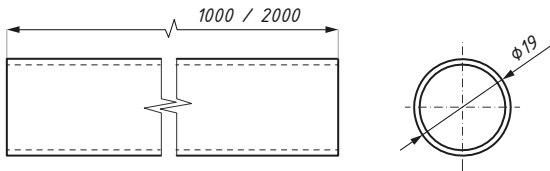

JHR19

Reling wzmacniający Ø19 mm
Round stabiliser bar (tube) Ø19 mm

Kod / Code	Wykończenie / Finish	Długość (mm) / Length (mm)
JHR19-1000PSS	połysk / polish	1000
JHR19-2000PSS	połysk / polish	2000
JHR19-1000SSS	satyna / satin	1000
JHR19-2000SSS	satyna / satin	2000

materiał: stal nierdzewna / material: stainless steel
średnica rury (mm): 19 / tube diameter (mm): 19

JH01ADJ

Łącznik przegubowy, kątowy
Swivel angular connector