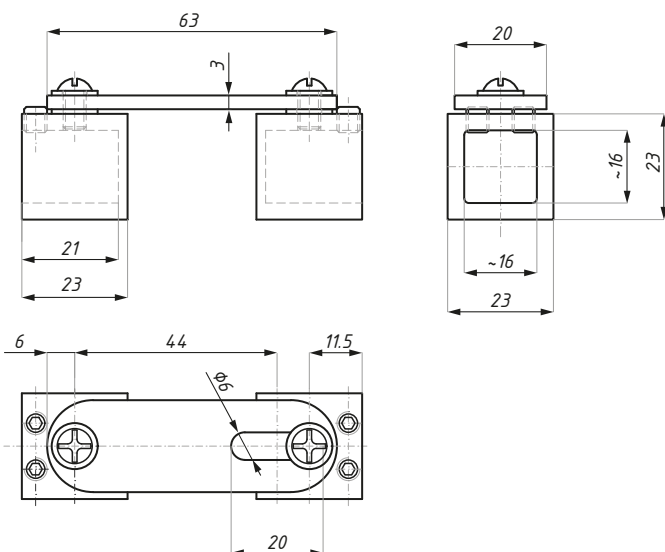

materiał: stal nierdzewna / material: stainless steel
 rura kwadratowa (mm): 15x15 / square tube (mm): 15x15

JS01ADJ

Łącznik regulowany, kątowy do relingów kwadratowych
Swivel angular connector

Kod / Code	Materiał / Material	Wykończenie / Finish
JS01ADJ/450PC	mosiądz / brass stal nierdzewna / stainless steel	chrom połysk / polished chrome
JS01ADJ/450SC	mosiądz / brass stal nierdzewna / stainless steel	chrom satyna / satin chrome