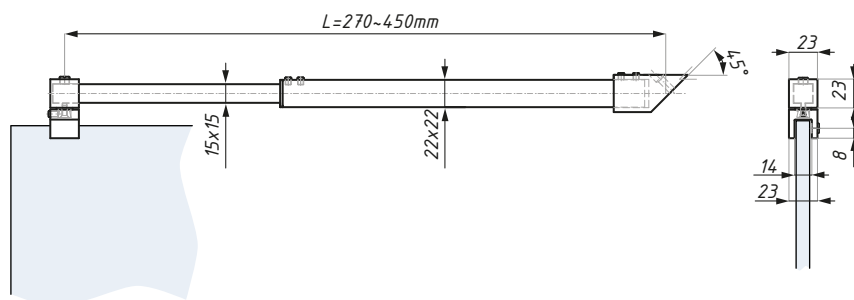

JS002ADJ/1000

Stabilizator kwadratowy regulowany ściana - szkło, 850 - 1000 mm
Square adjustable stabiliser wall to glass, 850 - 1000 mm

Kod / Code	Materiał / Material	Wykończenie / Finish
JS002ADJ/1000PC	mosiądz / brass stal nierdzewna / stainless steel	chrom połysk / polished chrome
JS002ADJ/1000SC	mosiądz / brass stal nierdzewna / stainless steel	chrom satyna / satin chrome

grubość szkła (mm): 6; 8; 10 glass thickness (mm): 6; 8; 10

JS003ADJ/450

Stabilizator kwadratowy, regulowany
 ściana - szkło 45°, 270 - 450 mm
 Square adjustable stabiliser 45° wall to glass, 270 - 450 mm