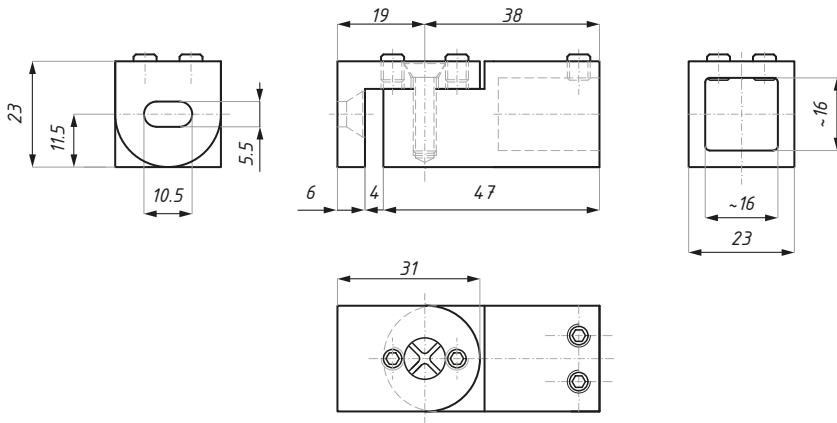

JS05ADJ

Łącznik regulowany ściana - reling kwadratowy
Adjustable wall connector

Kod / Code	Materiał / Material	Wykończenie / Finish
JS05ADJ PC	mosiądz / brass	chrom połysk / polished chrome
JS05ADJ SC	mosiądz / brass	chrom satyna / satin chrome

JS002ADJ/1000

Stabilizator kwadratowy regulowany ściana - szkło, 850 - 1000 mm
Square adjustable stabiliser wall to glass, 850 - 1000 mm