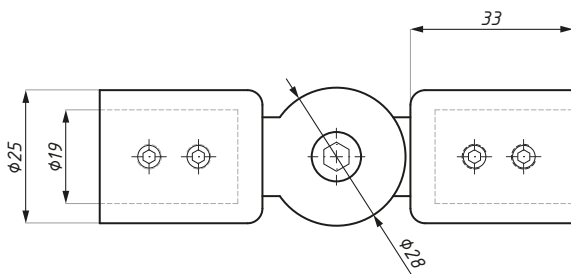

AOSTA

Łączniki do kabin
Crossbar connectors

AKCESORIA
DO KABIN
PRYSZNICOWYCH
SHOWER
BOXES
ACCESSORIES

AKCESORIA DO SZKŁA HARTOWANEGO

JHR19

Reling wzmacniający Ø19 mm
Round stabiliser bar (tube) Ø19 mm

Kod / Code	Wykończenie / Finish	Długość (mm) / Length (mm)
JHR19-1000PSS	połysk / polish	1000
JHR19-2000PSS	połysk / polish	2000
JHR19-1000SSS	satyna / satin	1000
JHR19-2000SSS	satyna / satin	2000

materiał: stal nierdzewna / material: stainless steel
 średnica rury (mm): 19 / tube diameter (mm): 19

JH01ADJ

Łącznik przegubowy, kątowy
Swivel angular connector

Kod / Code	Materiał / Material	Wykończenie / Finish
JH01ADJ PC	mosiądz / brass	chrom połysk / polished chrome
JH01ADJ SC	mosiądz / brass	chrom satyna / satin chrome