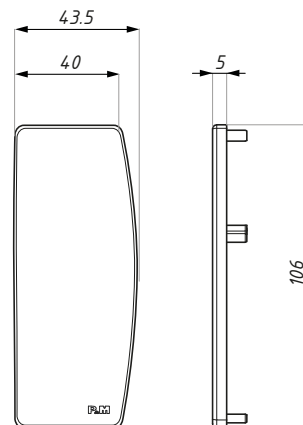

SF56-EC

Zaślepka boczna: prawa i lewa
End cap: right & left

Kod / Code	Typ / Type
SF56-ECRH	prawy / right
SF56-ECLH	lewy / left
material: PVC	material: PVC

SF56-EC

Zaślepka boczna obustronna
Double side end cap

Kod / Code	Material / Material
SF56-EC	material: PVC
material: PVC	material: PVC

SF56-BRACKET

Kątownik montażowy do ściany
Mounting bracket to wall

Kod / Code	Material / Material
SF56-BRACKET	satal cynkowana / galvanized steel