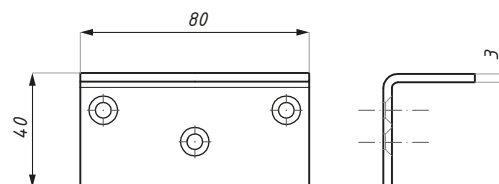

SF56-EC

Zaślepka boczna: prawa i lewa
End cap: right & left

Kod / Code	Typ / Type
SF56-ECRH	prawy / right
SF56-ECLH	lewy / left
material: PVC	material: PVC

SF56-EC

Zaślepka boczna obustronna
Double side end cap

Kod / Code	Material / Material
SF56-EC	material: PVC
material: PVC	material: PVC

SF56-BRACKET

Kątownik montażowy do ściany
Mounting bracket to wall

Kod / Code	Material / Material
SF56-BRACKET	satal cynkowana / galvanized steel