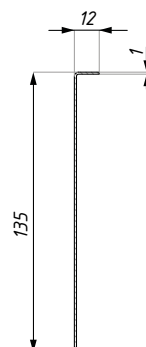

SF50-COV135

Maskownica - wysokość 135 mm
Cover - height 135 mm

Kod / Code	Długość (mm) Length (mm)	Wykończenie Finish
SF50-COV135-2500	2500	satyna / satin
SF50-COV135-3000	3000	satyna / satin

materiał: stal nierdzewna

material: stainless steel