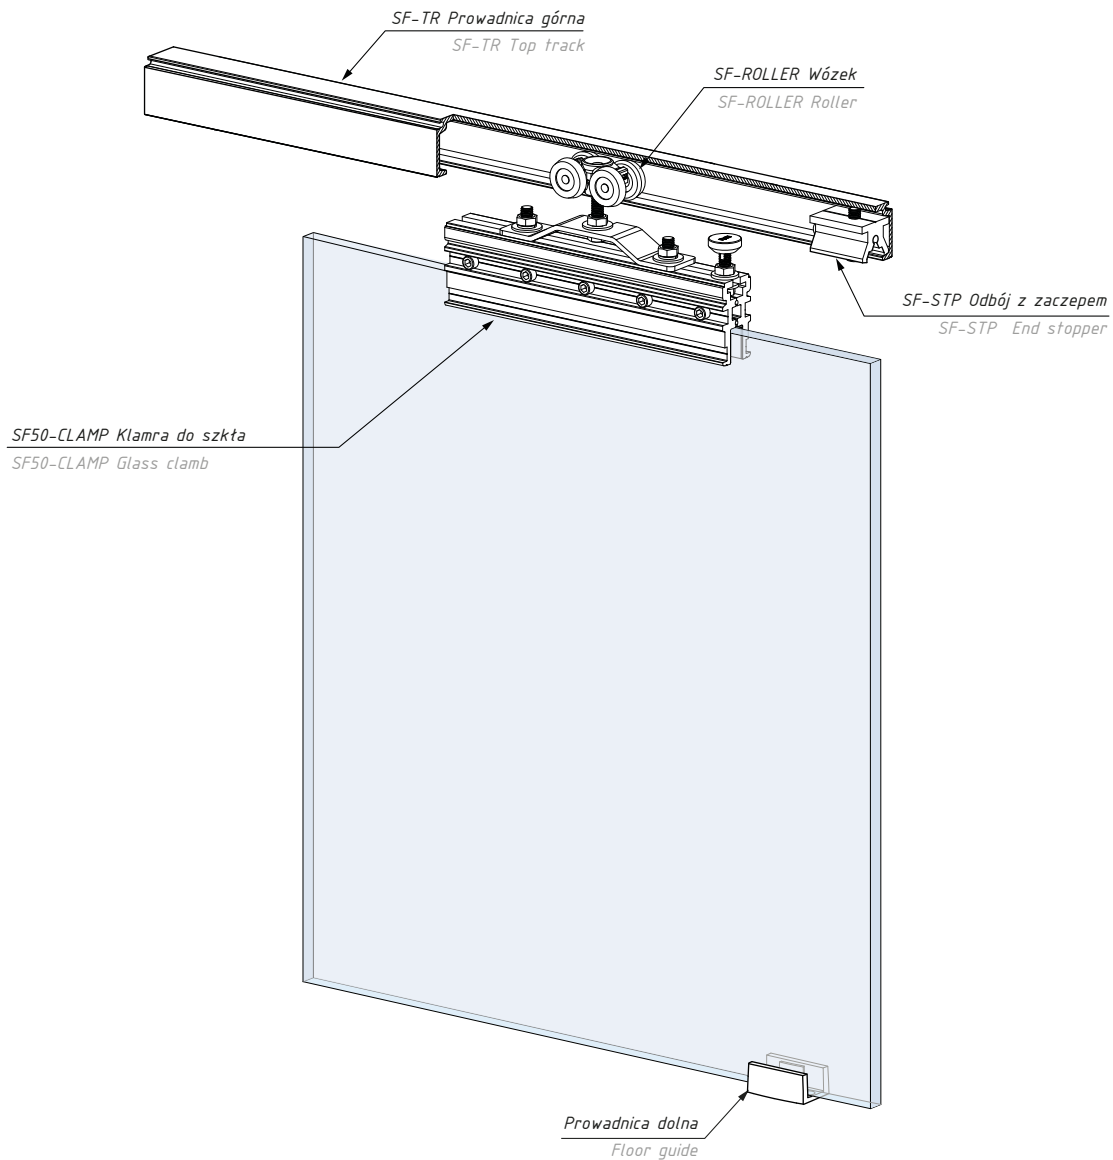

TRIESTE SF50

System przesuwny TRIESTE SF50
Sliding system TRIESTE SF50

Zestawy z prowadnicą SF-TR / Set's with SF-TR top track:

Kod zestawu Set's code	Zestaw Set	Ilość skrzydeł Number of panels	Długość (mm) Length (mm)
SF50-OS2500	A	1	2500
SF50-OS3000	B	1	3000
SF50-TS2500	C	2	2500
SF50-TS3000	D	2	3000

Zestawy z prowadnicą SF-TR-FIX / Set's with SF-TR-FIX top track:

Kod zestawu Set's code	Zestaw Set	Ilość skrzydeł Number of panels	Długość (mm) Length (mm)
SF50-FIX-OS2500	E	1	2500
SF50-FIX-TS2500	F	2	2500

grubość szkła (mm): 10; 12

glass thickness (mm): 10; 12