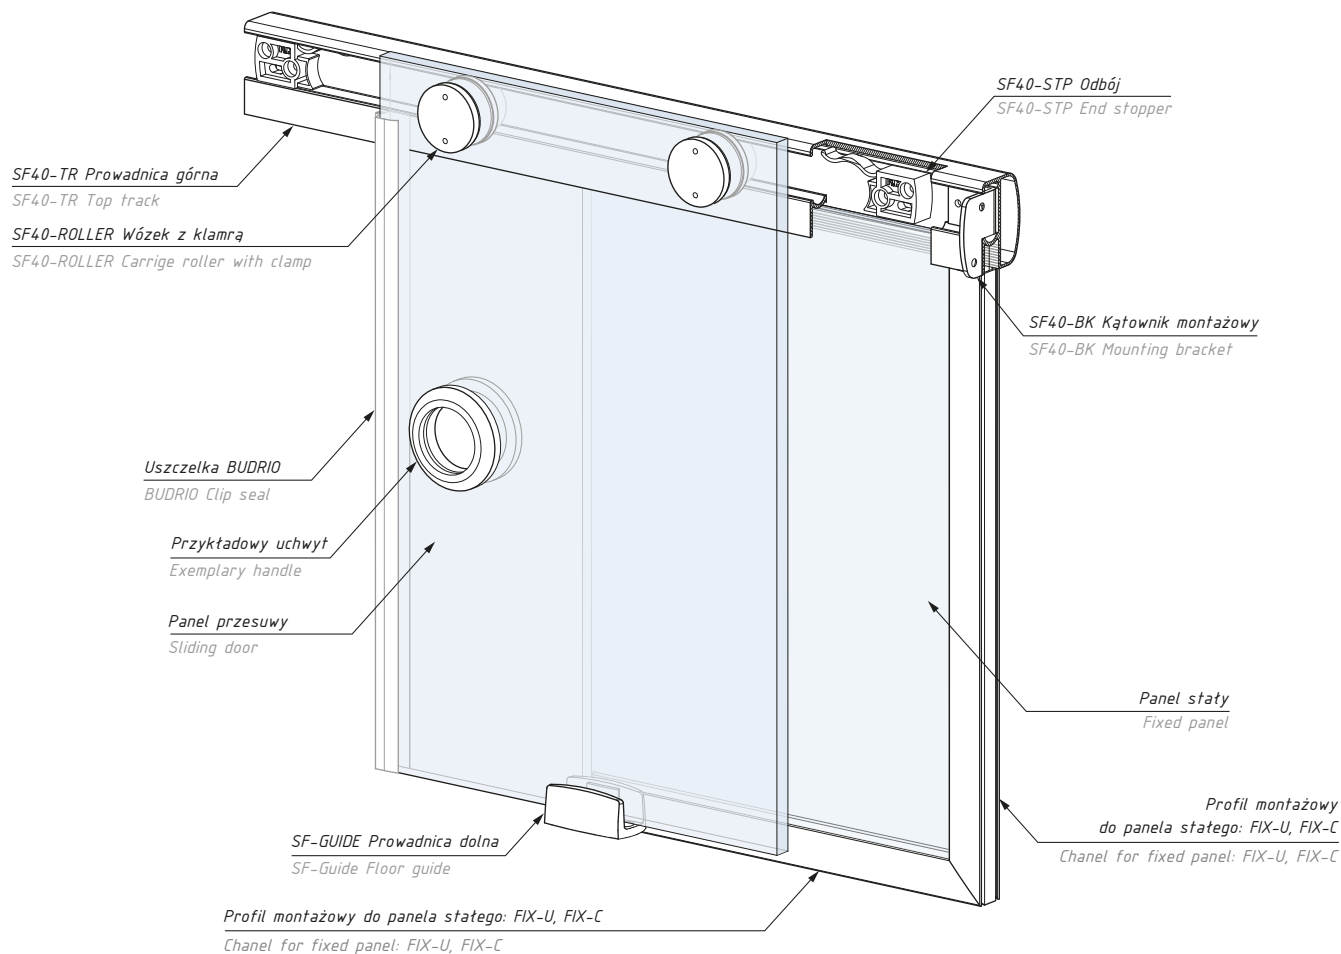

TRIESTE SF40 SF50 SF56

System przesuwny
Sliding system

SYSTEMY
PRZESUWNE
SLIDING
SYSTEMS

TRIESTE SF40

System przesuwny TRIESTE SF40
Sliding system TRIESTE SF40

Zestaw na jedno skrzydło zawiera: One panel set includes:

Produkt / Produkt	Sztuk / Pcs
prowadnica górna / top track	1
wózek z klamrą / knob clamb roller	2
odbój z zaczepem / end stopper with catch	2
kątownik montażowy - komplet/ mounting brackets -set	1
prowadnica dolna / floor guide	1
udźwignie systemu (kg): 60	set's capacity (kg): 60

Zestaw na dwa skrzydła 90° zawiera: Two panels 90° set- corner instalation - includes:

Produkt / Produkt	Sztuk / Pcs
prowadnica górna / top track	1
wózek z klamrą / knob clamb roller	4
odbój z zaczepem / end stopper with catch	4
kątownik montażowy - komplet/ mounting brackets -set	1
prowadnica dolna / floor guide	2
łącznik kątowny szyn ką 90°/ 90° angled connector	1
udźwignie systemu (kg): 2 x 60	set's capacity (kg) : 2 x 60