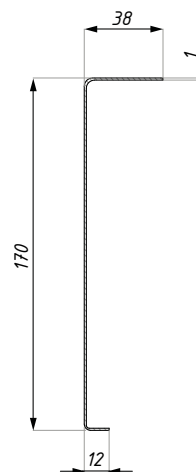

SF50-COV170

Maskownica - wysokość 170 mm
Cover - height 170 mm

Kod / Code	Długość (mm) Length (mm)	Wykończenie Finish
SF50-COV170-2500	2500	satyna / satin
SF50-COV170-3000	3000	satyna / satin

materiał: stal nierdzewna

material: stainless steel