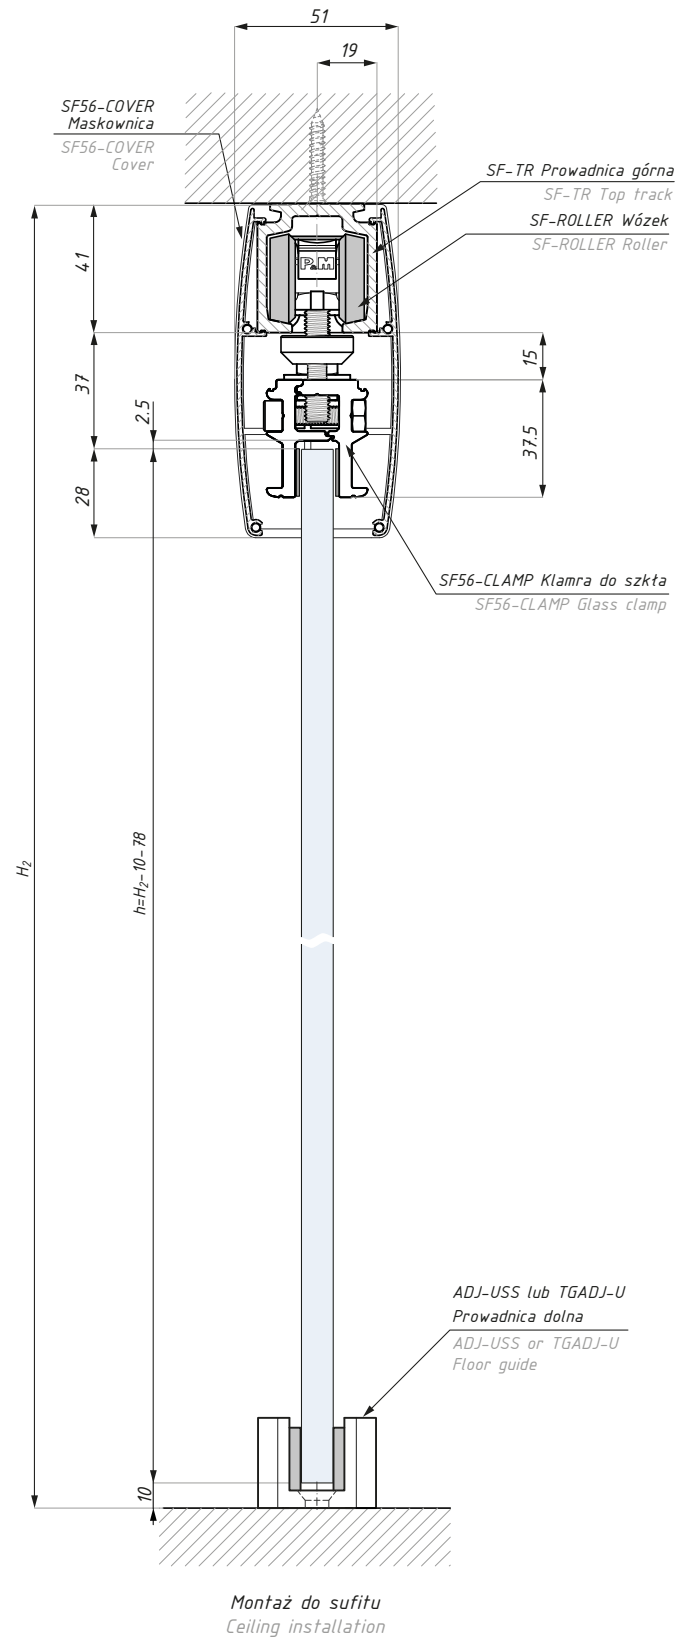

TRIESTE SF56

Przekrój: system przesuwny TRIESTE SF56
Section: sliding system TRIESTE SF56

H_1 = wysokość otworu, montaż do ściany / opening height, wall installation
 H_2 = wysokość otworu, montaż do sufitu / opening height, ceiling installation
 h = wysokość panela drzwiowego / height of door panel