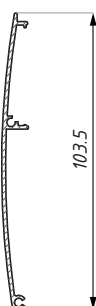

Kod / Code	Długość (mm) Length (mm)	Wykończenie Finish
SF56-COV-2500	2500	alinox / alinox
SF56-COV-3000	3000	alinox / alinox
materiał: aluminium		materiał: aluminium