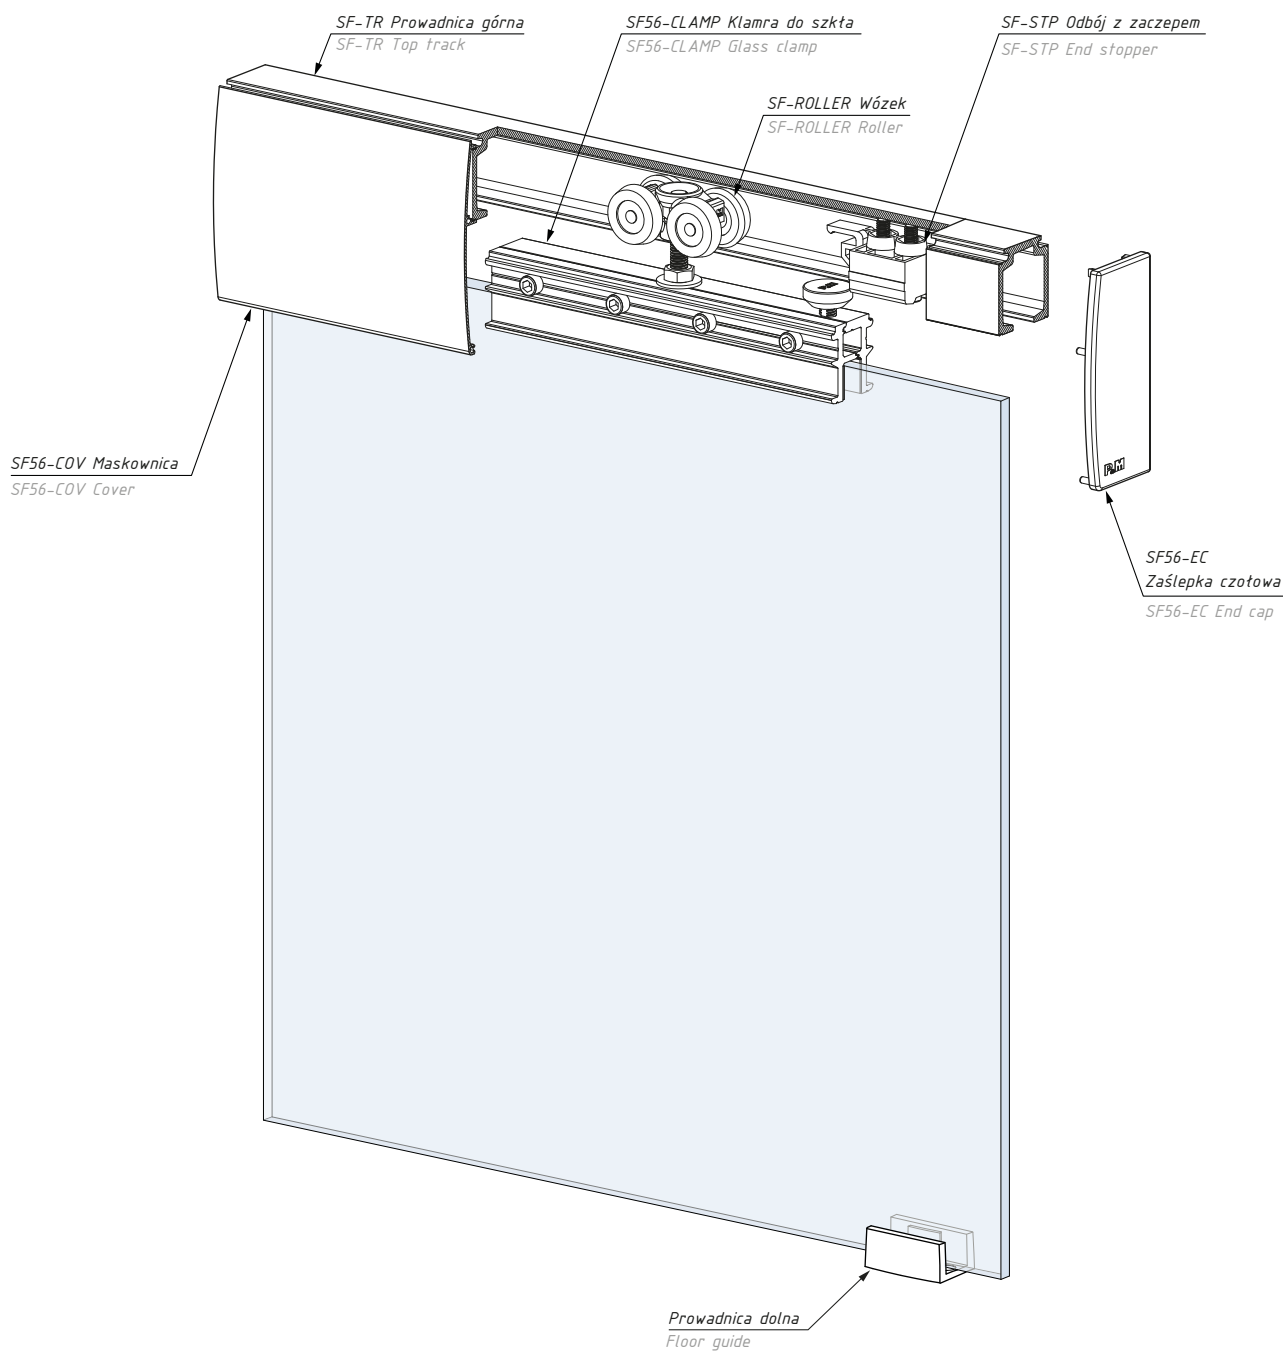

TRIESTE SF56

System przesuwny TRIESTE SF56
Sliding system TRIESTE SF56

Kod zestawu Set's code	Zestaw Set	Ilość skrzydeł Number of panels	Długość (mm) Length (mm)	Wykończenie Finish
SF56-OS2500	A	1	2500	alinox / alinox
SF56-OS3000	B	1	3000	alinox / alinox
SF56-TS2500	C	2	2500	alinox / alinox
SF56-TS3000	D	2	3000	alinox / alinox

grubość szkła (mm): 10 ; 12

glass thickness (mm): 10 ; 12