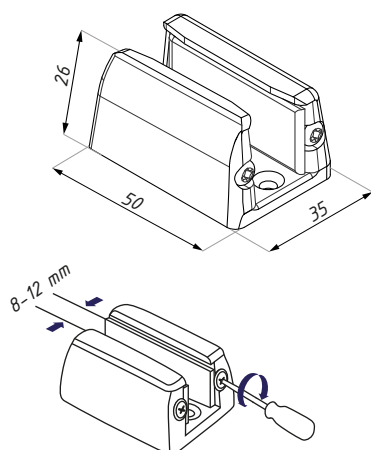

TGADJ-U

Prowadnica dolna regulowana
Bottom adjustable floor guide

*Płynna regulacja śrubą, dla szkła od 8 mm do 12 mm,
dostosowanie do szerokości tafli
Stepless adjustment from 8 mm to 12 mm,
by means of screw*

Kod / Code	Wykończenie / Finish
TGADJ-U SC	satyna / satin
grubość szkła (mm): 8-12	glass thickness (mm): 8-12
materiał: stop cynku	material: zinc alloy

SF50-BRACKET

Kątownik montażowy do ściany
Mounting bracket to wall

Kod / Code	Wykończenie / Finish
SF50-BRACKET	aluminium anodowane / anodized aluminium
materiał: aluminium	material: aluminium