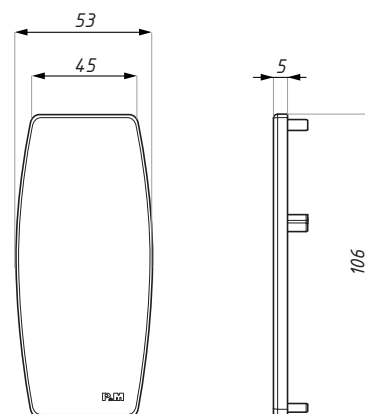

SF56-COV

Maskownica / Cover

Kod / Code	Długość (mm) Length (mm)	Wykończenie Finish
SF56-COV-2500	2500	alinox / alinox
SF56-COV-3000	3000	alinox / alinox
materiał: aluminium		materiał: aluminium

SF56-EC

Zaślepka boczna: prawa i lewa
End cap: right & left

Kod / Code	Typ / Type
SF56-ECRH	prawy / right
SF56-ECLH	lewy / left
material: PVC	material: PVC

SF56-EC

Zaślepka boczna obustronna
Double side end cap

Kod / Code	Material / Material
SF56-EC	material: PVC
material: PVC	material: PVC