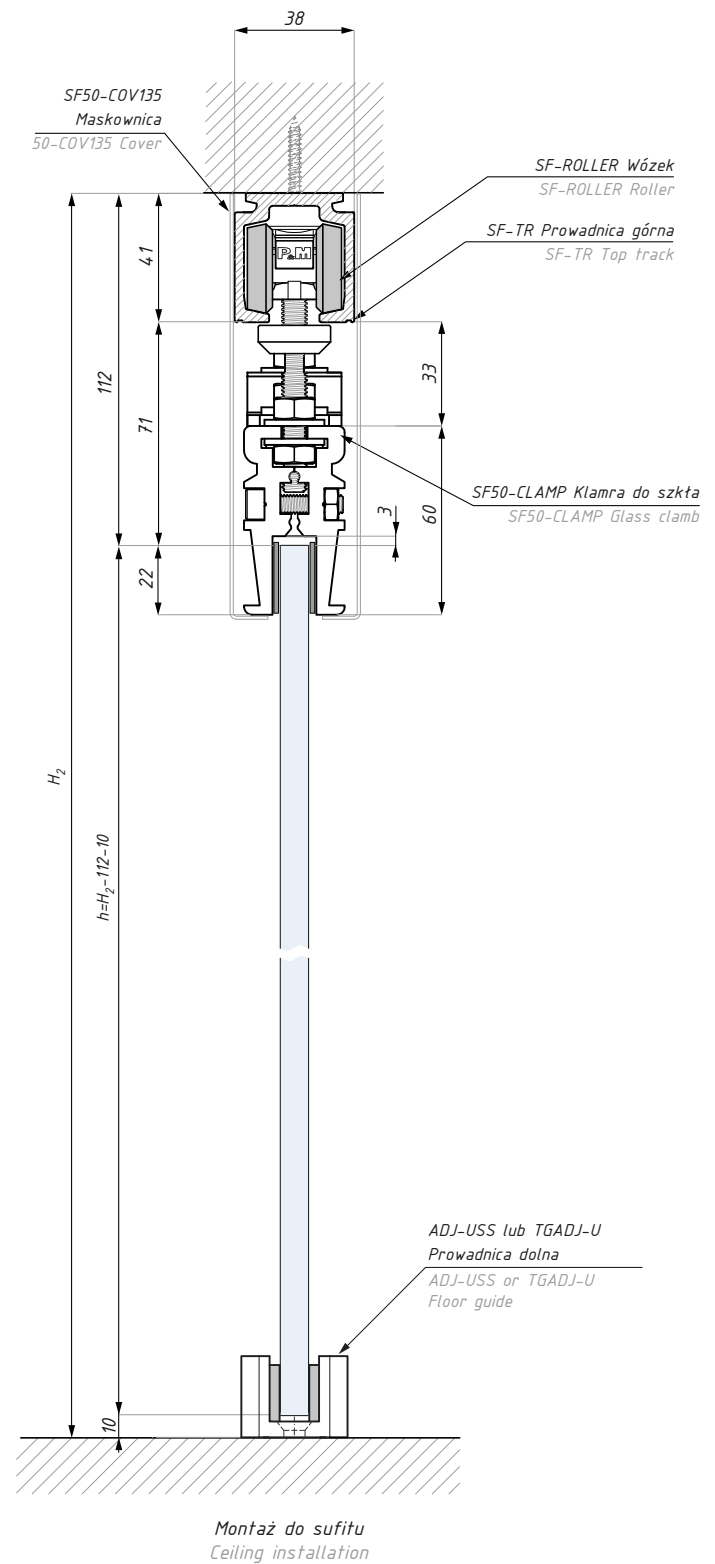

materiał: stal nierdzewna

material: stainless steel

TRIESTE SF50

Widok: system przesuwny TRIESTE SF50
View: sliding system TRIESTE SF50

TRIESTE SF50

Przekrój: system przesuwny TRIESTE SF50
Section: sliding system TRIESTE SF50

H_1 = wysokość otworu, montaż do ściany / opening height, wall installation
 H_2 = wysokość otworu, montaż do sufitu / opening height, ceiling installation
 h = wysokość panela drzwiowego / height of door panel