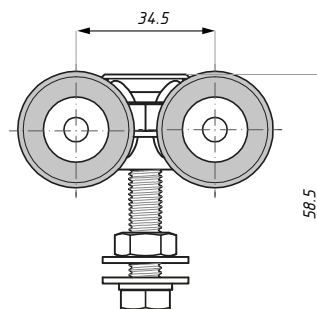

SF-ROLLER

Wózek na łożskach kulkowych w obudowie z poliacetalu
Carriage roller with ball bearing polyacetal encased