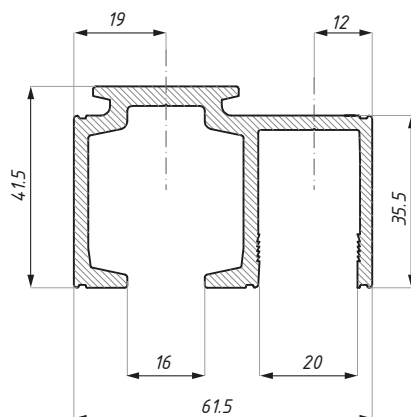

Kod / Code	Długość (mm) Length (mm)	Wykończenie Finish
SF-TR-FIX-2500	2500	aluminium anodowane anodized aluminium

materiał: aluminium

materiał: aluminium