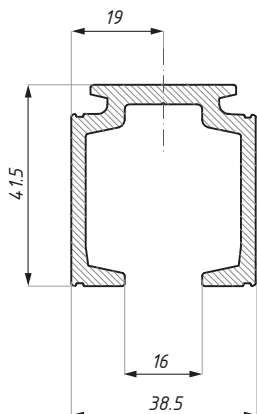

SF-TR

Prowadnica górna
Top track

Kod / Code	Długość (mm) Lenght (mm)	Wykończenie Finish
SF-TR-2500	2500	aluminium anodowane anodized aluminium
SF-TR-3000	3000	aluminium anodowane anodized aluminium
materiał: aluminium		materiał: aluminium

SF-TR-FIX

Prowadnica górna z panelem stały
Top track with fixed panel