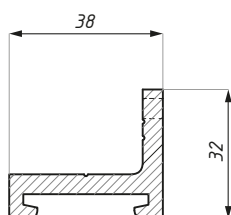

Kod / Code	Wykończenie / Finish
SF50-BRACKET	aluminium anodowane / anodized aluminium
materiał: aluminium	material: aluminium