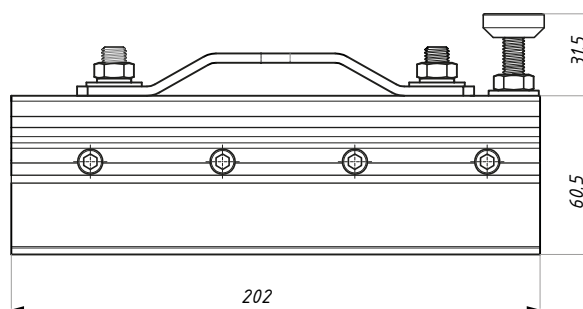

SF50-CLAMP

Klamra do szkła
Glass clamp