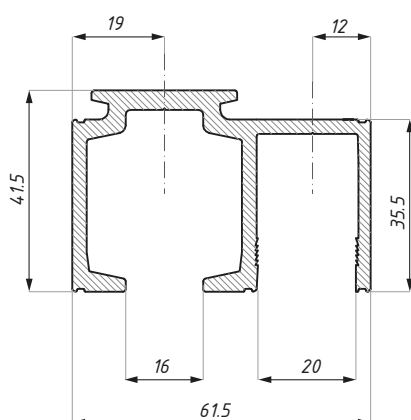

Kod / Code	Długość (mm) Lenght (mm)	Wykończenie Finish
SF-TR-FIX-2500	2500	aluminium anodowane anodized aluminium
materiał: aluminium		materiał: aluminium