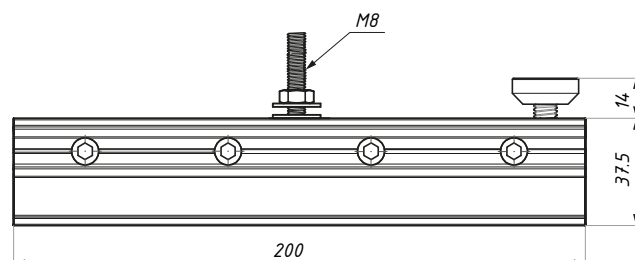

SF-ROLLER

Wózek na łożskach kulkowych w obudowie z poliacetalu
Carriage roller with ball bearing polyacetal encased

Kod / Code	Materiał korpusu / Body's material
SF-ROLLER	stal / steel

SF56-CLAMP

Klamra do szkła
Glass clamp