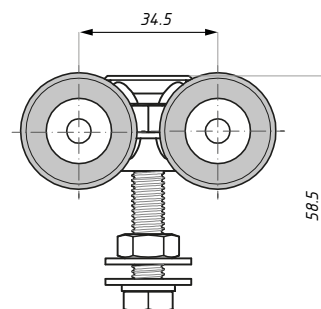

SF-ROLLER

Wózek na łożskach kulkowych w obudowie z poliacetalu
Carriage roller with ball bearing polyacetal encased