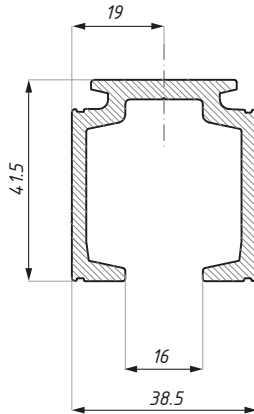

SF-TR

Prowadnica górna
Top track

Kod / Code	Długość (mm) Length (mm)	Wykończenie Finish
SF-TR-2500	2500	aluminium anodowane anodized aluminium
SF-TR-3000	3000	aluminium anodowane anodized aluminium

materiał: aluminium

materiał: aluminium

SF-TR-FIX

Prowadnica górna z panelem stałym
Top track with fixed panel