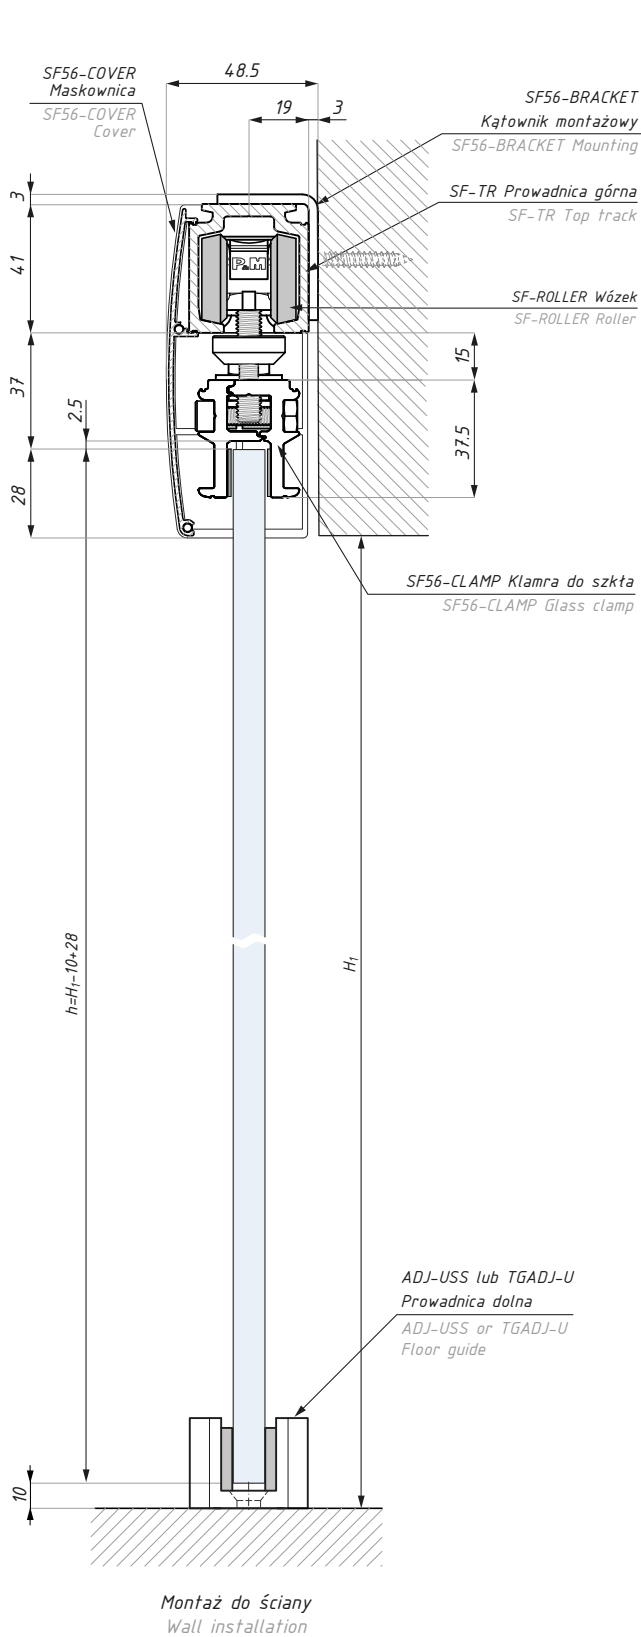

TRIESTE SF56

Przekrój: system przesuwny TRIESTE SF56
Section: sliding system TRIESTE SF56

H_1 = wysokość otworu, montaż do ściany / opening height, wall installation
 H_2 = wysokość otworu, montaż do sufitu / opening height, ceiling installation
 h = wysokość panela drzwiowego / height of door panel