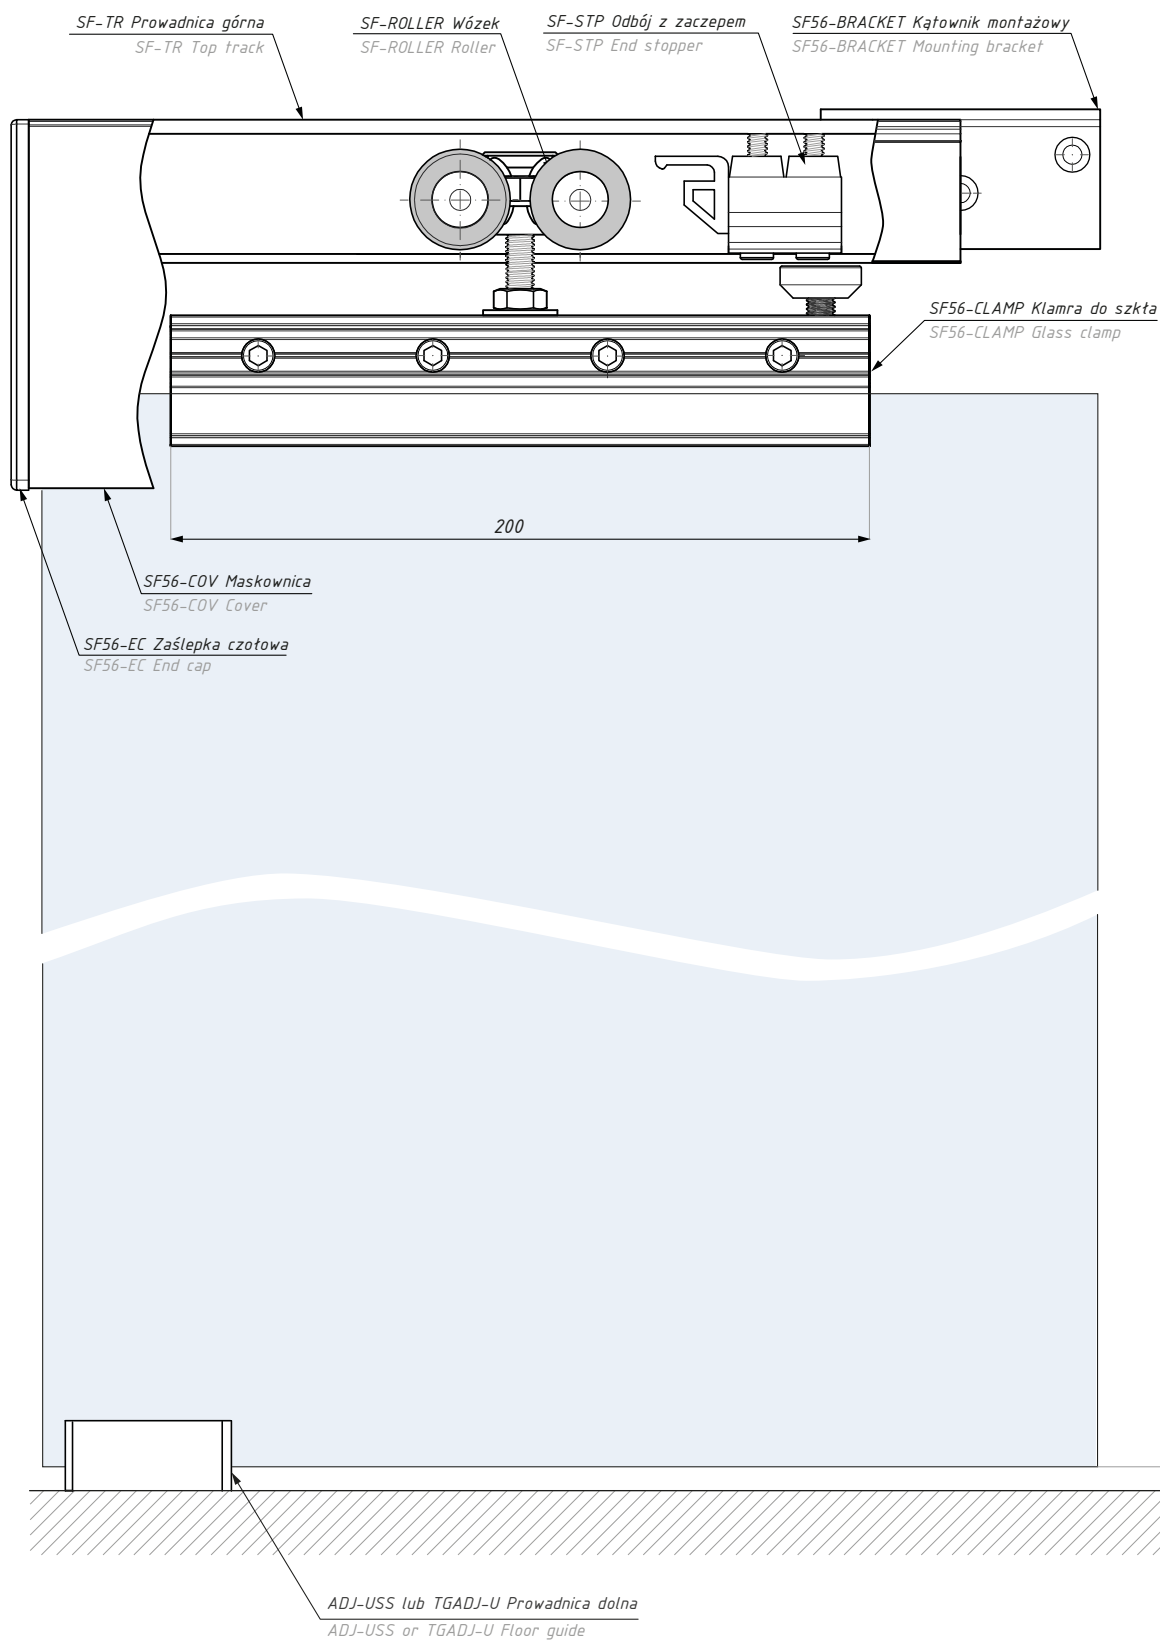

SF56-BRACKET

Kątownik montażowy do ściany
Mounting bracket to wall

Kod / Code	Material / Material
SF56-BRACKET	satal cynkowana / galvanized steel

TRIESTE SF56

Widok: system przesuwny TRIESTE SF56
View: sliding system TRIESTE SF56