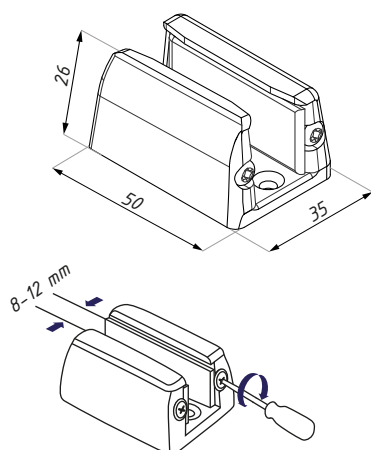

TGADJ-U

Prowadnica dolna regulowana
Bottom adjustable floor guide

*Płynna regulacja śrubą, dla szkła od 8 mm do 12 mm,
dostosowanie do szerokości tafli*
*Stepless adjustment from 8 mm to 12 mm,
by means of screw*

Kod / Code	Wykończenie / Finish
TGADJ-U SC	satyna / satin
grubość szkła (mm): 8-12	glass thickness (mm): 8-12
materiał: stop cynku	materiał: cynk