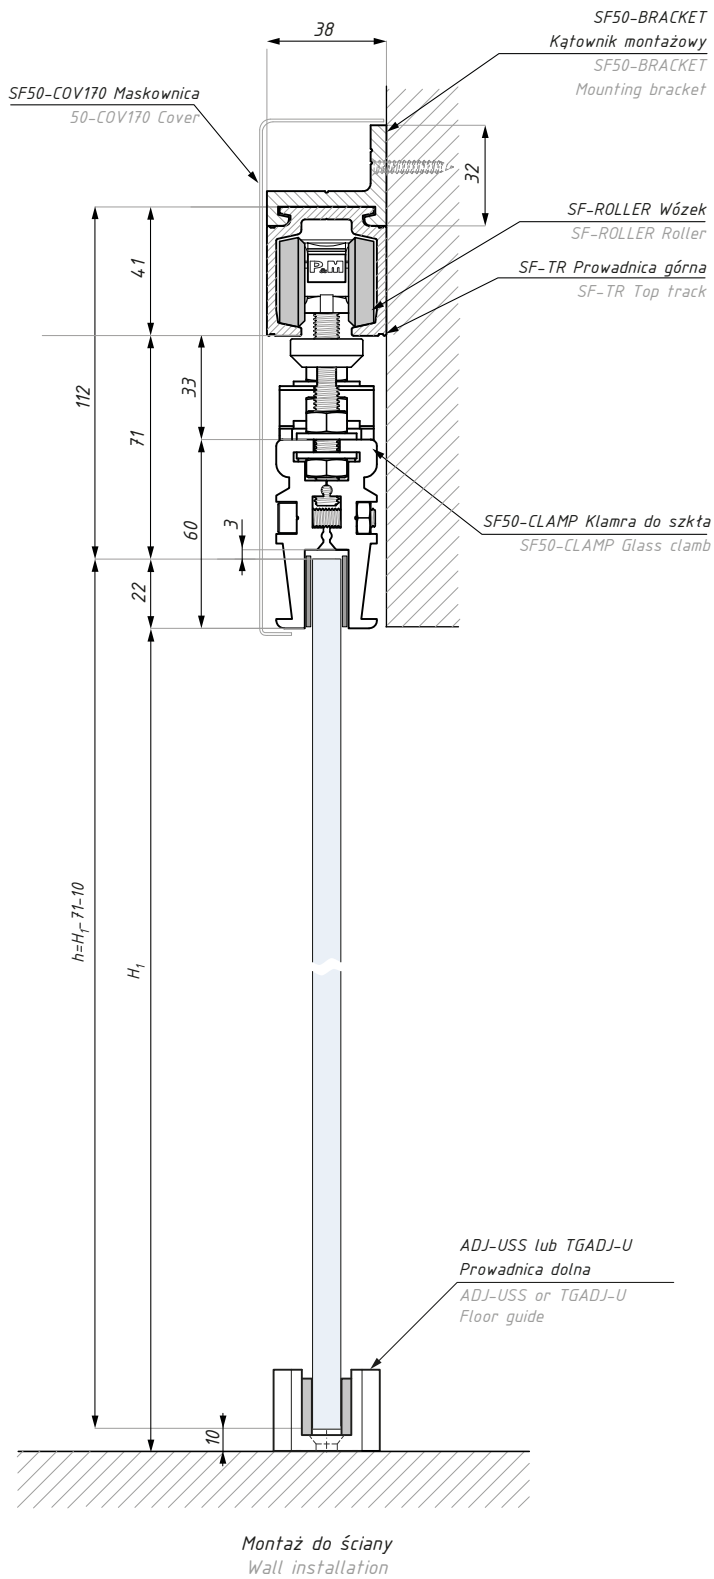

materiał: stal nierdzewna

material: stainless steel

TRIESTE SF50

Widok: system przesuwny TRIESTE SF50
View: sliding system TRIESTE SF50

TRIESTE SF50

Przekrój: system przesuwny TRIESTE SF50
Section: sliding system TRIESTE SF50

H_1 = wysokość otworu, montaż do ściany / opening height, wall installation
 H_2 = wysokość otworu, montaż do sufitu / opening height, ceiling installation
 h = wysokość panela drzwiowego / height of door panel