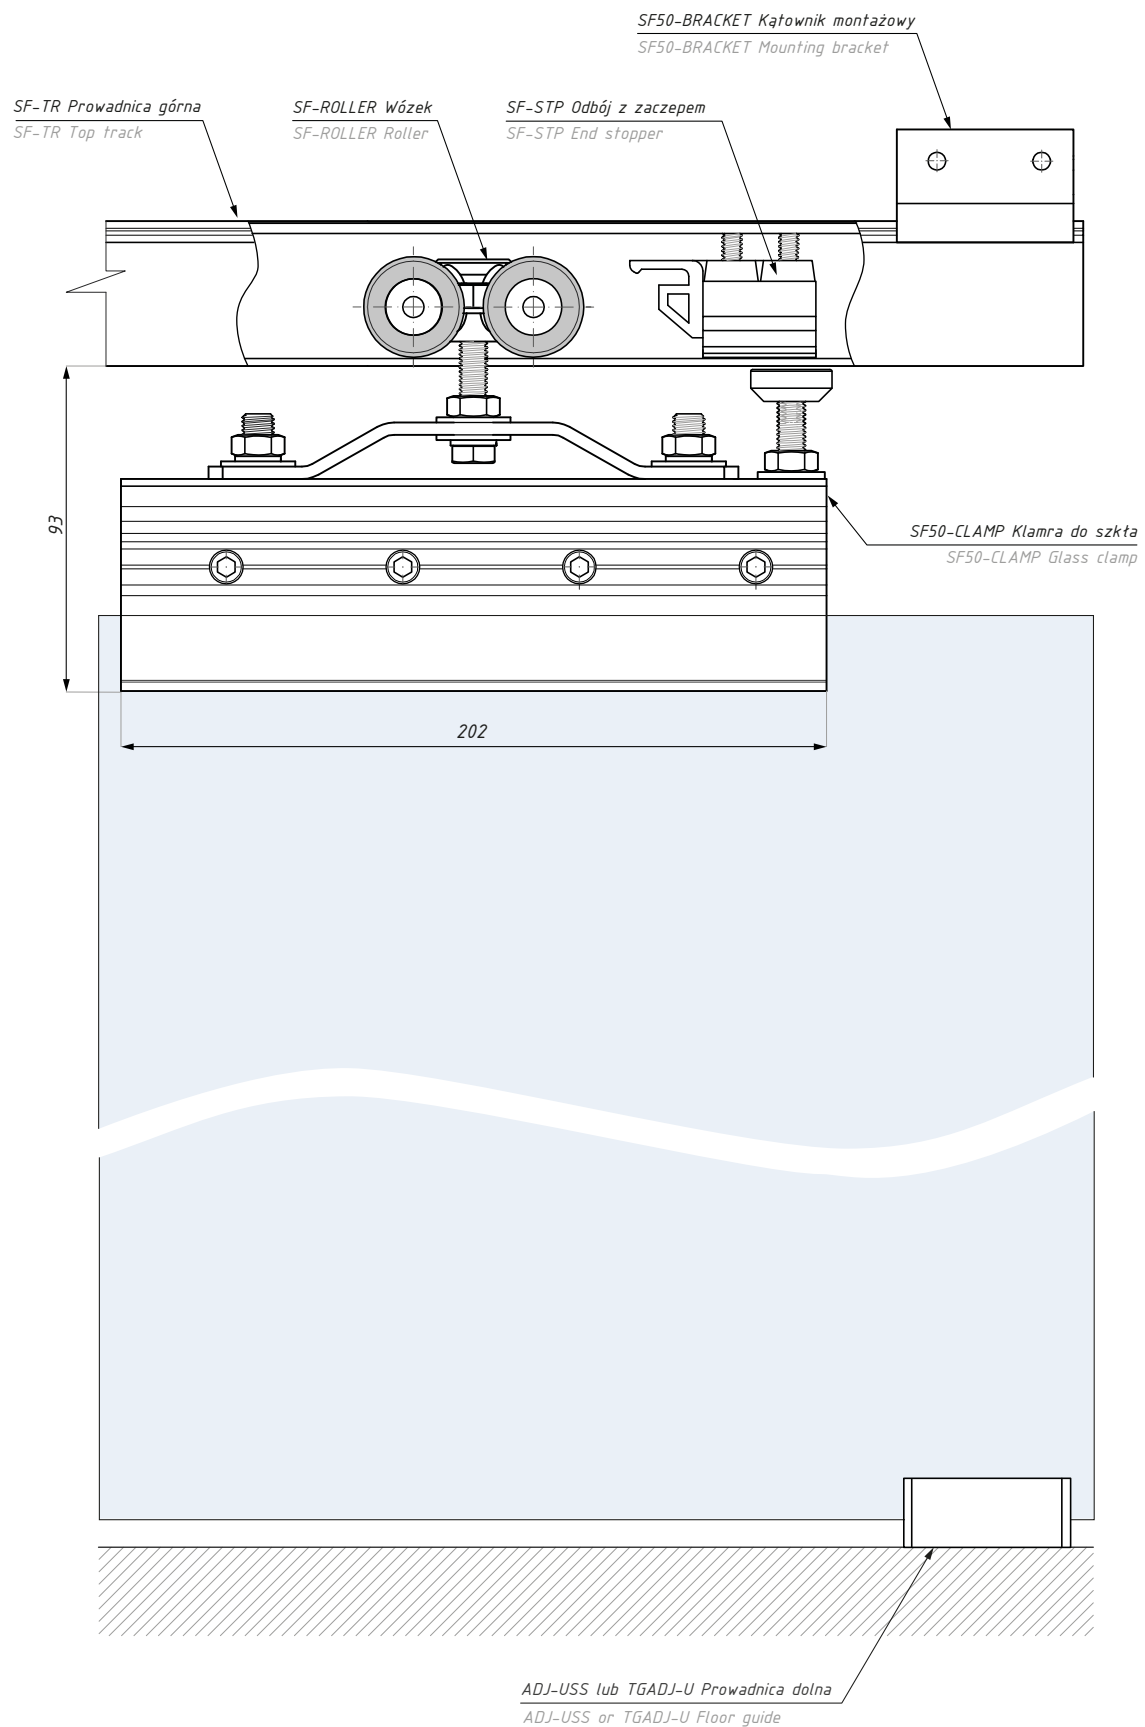

TRIESTE SF50

Widok: system przesuwny TRIESTE SF50
View: sliding system TRIESTE SF50