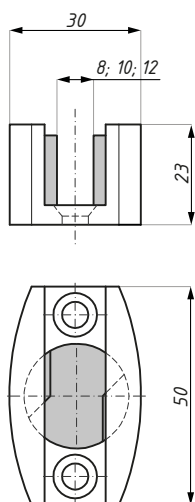

ADJ-USS

Prowadnica dolna regulowana
Bottom adjustable floor guide

Kod / Code	Materiał / Material	Wykończenie / Finish
ADJ-USS SSS	stal nierdzewna / stainless steel	satyna / satin
grubość szkła (mm): 8; 10; 12		glass thickness (mm): 8; 10; 12

TGADJ-U

Prowadnica dolna regulowana
Bottom adjustable floor guide