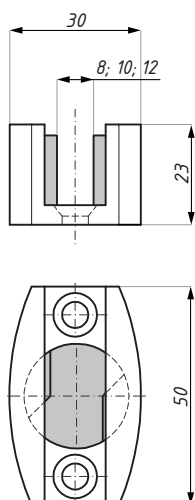

ADJ-USS

Prowadnica dolna regulowana
Bottom adjustable floor guide

Kod / Code	Materiał / Material	Wykończenie / Finish
ADJ-USS SSS	stal nierdzewna / stainless steel	satyna / satin
grubość szkła (mm): 8; 10; 12		glass thickness (mm): 8; 10; 12

TGADJ-U

Prowadnica dolna regulowana
Bottom adjustable floor guide