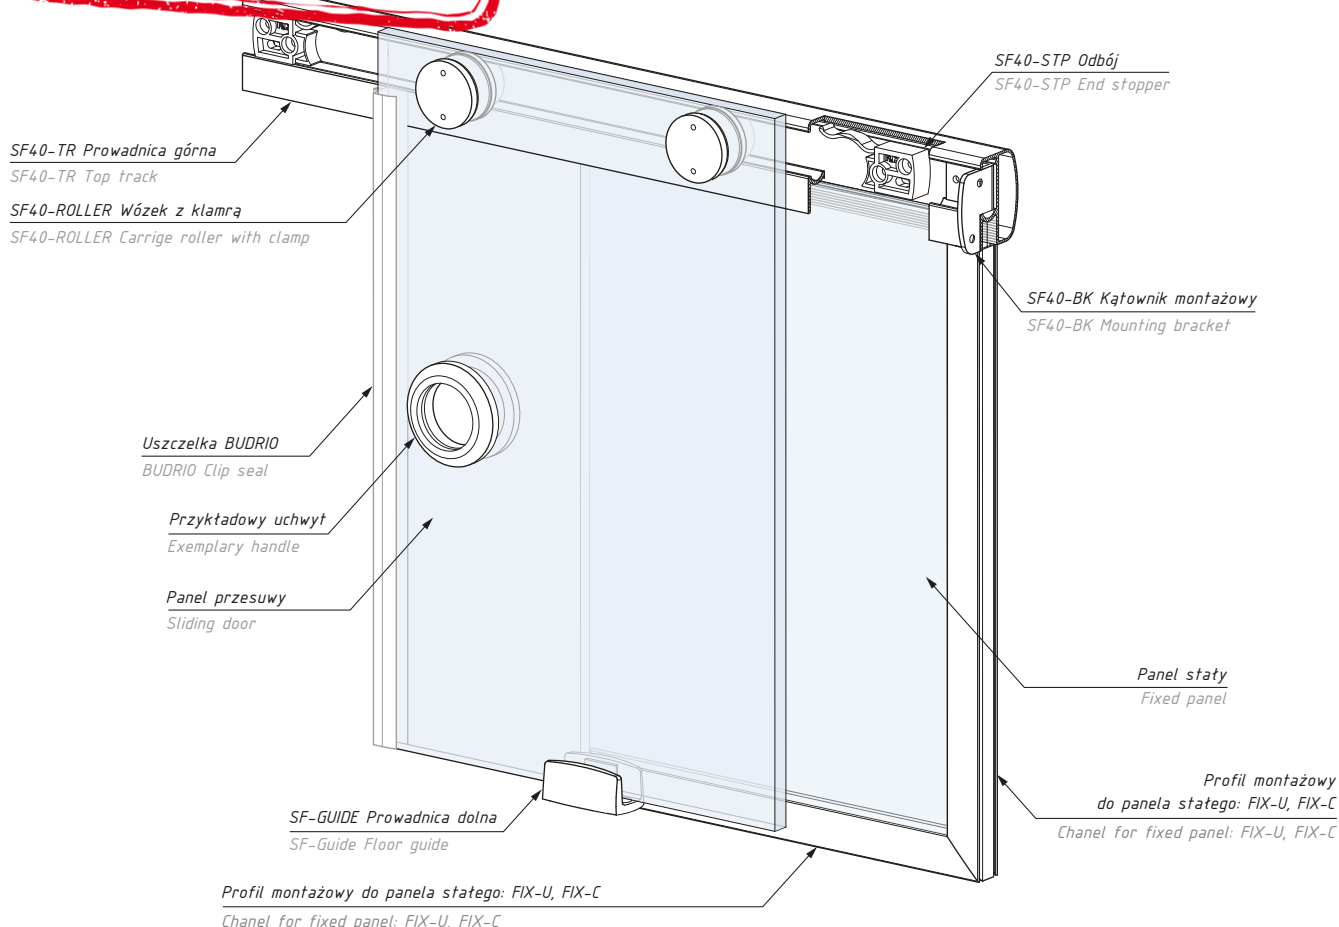

Zestaw na jedno skrzydło zawiera: One panel set includes:

Produkt / Produkt	Sztuk / Pcs
prowadnica górna / top track	1
wózek z klamrą / knob clamb roller	2
odbój z zaczepem / end stopper with catch	2
kątownik montażowy - komplet/ mounting brackets -set	1
prowadnica dolna / floor guide	1
udźwig systemu (kg): 60	set's capacity (kg): 60

Zestaw na dwa skrzydła 90° zawiera: Two panels 90° set- corner instalation - includes:

Produkt / Produkt	Sztuk / Pcs
prowadnica górna / top track	1
wózek z klamrą / knob clamb roller	4
odbój z zaczepem / end stopper with catch	4
kątownik montażowy - komplet/ mounting brackets -set	1
prowadnica dolna / floor guide	2
łącznik kątowny szyn ką 90°/ 90° angled connector	1
udźwig systemu (kg): 2 x 60	set's capacity (kg) : 2 x 60