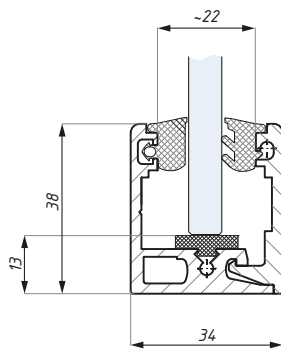

FCM38SET

Profil montażowy dzielony z uszczelkami - zestaw
Bottom snap aluminium profile for fixed panels- set

Kod / Code	Grubość szkła (mm) Glass thickness (mm)	Wykończenie Finish	Materiał Material	Kolor uszczelkek Gaskets color
FCM38SET-10NA GR	10-10.76	anoda srebrna / silver anodized	aluminium / aluminium	szare / gray
FCM38SET-12NA GR	12-12.76	anoda srebrna / silver anodized	aluminium / aluminium	szare / gray
FCM38SET-10NAS GR	10-10.76	anoda satyna / satin anodized	aluminium / aluminium	szare / gray
FCM38SET-12NAS GR	12-12.76	anoda satyna / satin anodized	aluminium / aluminium	szare / gray
FCM38SET-10AL GR	10-10.76	surowe aluminium / raw aluminium	aluminium / aluminium	szare / gray
FCM38SET-12AL GR	12-12.76	surowe aluminium / raw aluminium	aluminium / aluminium	szare / gray
FCM38SET-10NA BL	10-10.76	anoda srebrna / silver anodized	aluminium / aluminium	czarne / black
FCM38SET-12NA BL	12-12.76	anoda srebrna / silver anodized	aluminium / aluminium	czarne / black
FCM38SET-10NAS BL	10-10.76	anoda satyna / satin anodized	aluminium / aluminium	czarne / black
FCM38SET-12NAS BL	12-12.76	anoda satyna / satin anodized	aluminium / aluminium	czarne / black
FCM38SET-10AL BL	10-10.76	surowe aluminium / raw aluminium	aluminium / aluminium	czarne / black
FCM38SET-12AL BL	12-12.76	surowe aluminium / raw aluminium	aluminium / aluminium	czarne / black

długość profilu (mm): 3000

profile's length (mm): 3000

zawiera komplet uszczelkek i podkładkę pod szkło

T strip & gaskets included

FCM38EC

Zaślepka czołowa dla FCM38SET
End cap for FCM38SET

Kod / Code	Materiał Material	Wykończenie Finish
FCM38EC-ABS NA	ABS / ABS	jasny szary / light gray
FCM38EC-ABS NAS	ABS / ABS	ciemny szary / dark gray
FCM38EC-SSS	stal nierdzewna stainless steel	satyna / satin