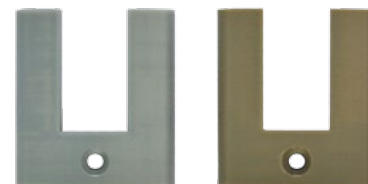

FCM38SET

Profil montażowy dzielony z uszczelkami - zestaw
Bottom snap aluminium profile for fixed panels- set

Kod / Code	Grubość szkła (mm) Glass thickness (mm)	Wykończenie Finish	Materiał Material	Kolor uszczelkek Gaskets color
FCM38SET-10NA GR	10-10.76	anoda srebrna / silver anodized	aluminium / aluminium	szare / gray
FCM38SET-12NA GR	12-12.76	anoda srebrna / silver anodized	aluminium / aluminium	szare / gray
FCM38SET-10NAS GR	10-10.76	anoda satyna / satin anodized	aluminium / aluminium	szare / gray
FCM38SET-12NAS GR	12-12.76	anoda satyna / satin anodized	aluminium / aluminium	szare / gray
FCM38SET-10AL GR	10-10.76	surowe aluminium / raw aluminium	aluminium / aluminium	szare / gray
FCM38SET-12AL GR	12-12.76	surowe aluminium / raw aluminium	aluminium / aluminium	szare / gray
FCM38SET-10NA BL	10-10.76	anoda srebrna / silver anodized	aluminium / aluminium	czarne / black
FCM38SET-12NA BL	12-12.76	anoda srebrna / silver anodized	aluminium / aluminium	czarne / black
FCM38SET-10NAS BL	10-10.76	anoda satyna / satin anodized	aluminium / aluminium	czarne / black
FCM38SET-12NAS BL	12-12.76	anoda satyna / satin anodized	aluminium / aluminium	czarne / black
FCM38SET-10AL BL	10-10.76	surowe aluminium / raw aluminium	aluminium / aluminium	czarne / black
FCM38SET-12AL BL	12-12.76	surowe aluminium / raw aluminium	aluminium / aluminium	czarne / black

długość profilu (mm): 3000

profile's length (mm): 3000

zawiera komplet uszczelkek i podkładkę pod szkło

T strip & gaskets included

FCM38EC

Zaślepka czołowa dla FCM38SET
End cap for FCM38SET

Kod / Code	Materiał Material	Wykończenie Finish
FCM38EC-ABS NA	ABS / ABS	jasny szary / light gray
FCM38EC-ABS NAS	ABS / ABS	ciemny szary / dark gray
FCM38EC-SSS	stal nierdzewna stainless steel	satyna / satin