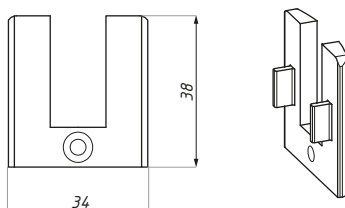

długość profilu (mm): 3000

profile's length (mm): 3000

zawiera komplet uszczelkek i podkładkę pod szkło

T strip & gaskets included

FCM38EC

Zaślepka czołowa dla FCM38SET
End cap for FCM38SET

Kod / Code	Materiał Material	Wykończenie Finish
FCM38EC-ABS NA	ABS / ABS	jasny szary / light gray
FCM38EC-ABS NAS	ABS / ABS	ciemny szary / dark gray
FCM38EC-SSS	stal nierdzewna stainless steel	satyna / satin