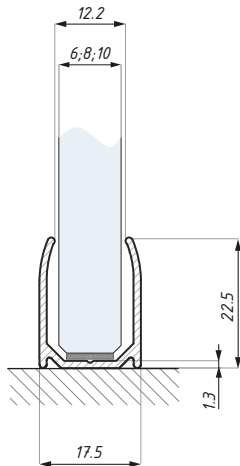

FIXD

Profil do montażu panela stałego
U-Section profile for fixed panels

Kod / Code	Grubość szkła (mm): Glass thickness (mm):	Wykończenie Finish
FIXD-3000PC	6; 8; 10	połysk / polished
FIXD-3000NAS	6; 8; 10	anoda satyna / satin anodized

materiał: aluminium

materiał: aluminium

długość (mm): 3000

length (mm): 3000

*Produkt zalecany do stosowania
w kabinach prysznicowych

*Product is recommended
for use in shower boxes

FIXD-EC

Zaślepka czołowa dla FIXD
End cap for FIXD

Kod / Code	Materiał Material	Wykończenie Finish
FIXD-EC PSS	stal nierdzewna/ stainless steel	połysk / polished
FIXD-EC SSS	stal nierdzewna/ stainless steel	satyna / satin

U

Uszczelki do profilu FIXD
FIXD seals

U1

U2

U4

Kod / Code	Profil / Panel	Grubość szkła (mm) Glass thickness (mm)
U4	FIXD	6
U2	FIXD	8
U1	FIXD	10

kolor: bezbarwna

colour: transparent white