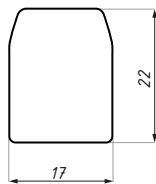

materiał: aluminium

materiał: aluminium

długość (mm): 3000

length (mm): 3000

*Produkt zalecany do stosowania
w kabinach prysznicowych

*Product is recommended
for use in shower boxes

FIXD-EC

Zaślepka czołowa dla FIXD
End cap for FIXD