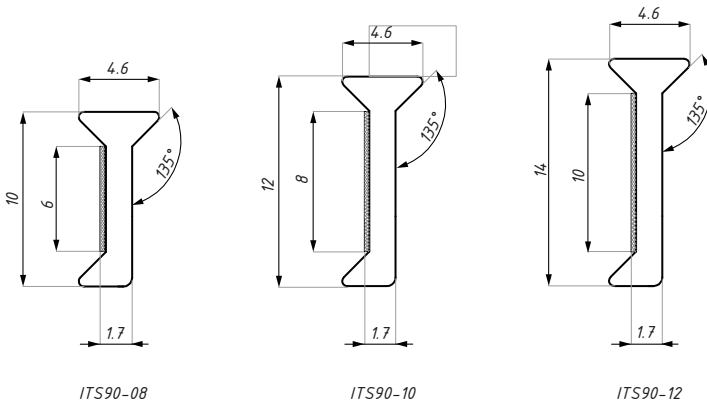

FCM38USET

Profil montażowy „U” z uszczelkami - zestaw
Top aluminium „U” profile for fixed panels-set

Kod / Code	Grubość szkła (mm) Glass thickness (mm)	Wykończenie Finish	Materiał Material	Kolor uszczeltek Gaskets color
FCM38USET-10NA GR	10-10.76	anoda srebrna / silver anodized	aluminium / aluminium	szare / gray
FCM38USET-12NA GR	12-12.76	anoda srebrna / silver anodized	aluminium / aluminium	szare / gray
FCM38USET-10NAS GR	10-10.76	anoda satyna / satin anodized	aluminium / aluminium	szare / gray
FCM38USET-12NAS GR	12-12.76	anoda satyna / satin anodized	aluminium / aluminium	szare / gray
FCM38USET-10AL GR	10-10.76	surowe aluminium / raw aluminium	aluminium / aluminium	szare / gray
FCM38USET-12AL GR	12-12.76	surowe aluminium / raw aluminium	aluminium / aluminium	szare / gray
FCM38USET-10NA BL	10-10.76	anoda srebrna / silver anodized	aluminium / aluminium	czarne / black
FCM38USET-12NA BL	12-12.76	anoda srebrna / silver anodized	aluminium / aluminium	czarne / black
FCM38USET-10NAS BL	10-10.76	anoda satyna / satin anodized	aluminium / aluminium	czarne / black
FCM38USET-12NAS BL	12-12.76	anoda satyna / satin anodized	aluminium / aluminium	czarne / black
FCM38USET-10AL BL	10-10.76	surowe aluminium / raw aluminium	aluminium / aluminium	czarne / black
FCM38USET-12AL BL	12-12.76	surowe aluminium / raw aluminium	aluminium / aluminium	czarne / black

długość profilu (mm): 3000
zawiera komplet uszczeltek

profile's lenght (mm): 3000
gaskets included

FCM38UEC

Zaślepka czołowa dla FCM38USET
End cap for FCM38USET

Kod / Code	Materiał Material	Wykończenie Finish
FCM38UEC-ABS NA	ABS / ABS	jasny szary / light gray
FCM38UEC-ABS NAS	ABS / ABS	ciemny szary / dark gray

ITS90

Uszczelka międzyszybowa 90° narożna, z taśmą montażową
Interpanel corner seal 90° with adhesive tape

W produkcie użyta jest dwustronna taśma transparentna BONUS EUROTECH / In product is used double-sided adhesive transparent tape BONUS EUROTECH.