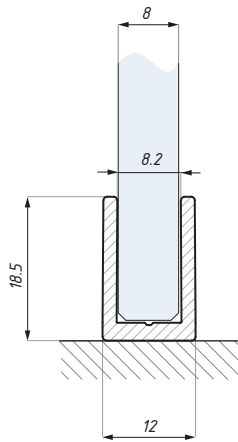

FCM38EC

FCM38UEC

FIXSG

Profil do montażu panela stałego
U-Section profile for fixed panels

Kod / Code	Grubość szkła (mm): Glass thickness (mm):	Wykończenie Finish
FIXSG-3000PC	8	połysk / polished
FIXSG-3000NAS	8	anoda satyna / satin anodized
material: aluminium		material: aluminium
długość (mm): 3000		length (mm): 3000
montaż szkła: taśma dwustronna / klej / silikon (nie dołączone do produktu)		glass installation: double site glue tape / glue / silicon (not supplied)
*Produkt zalecany do stosowania w kabinach prysznicowych		*Product is recommended for use in shower boxes