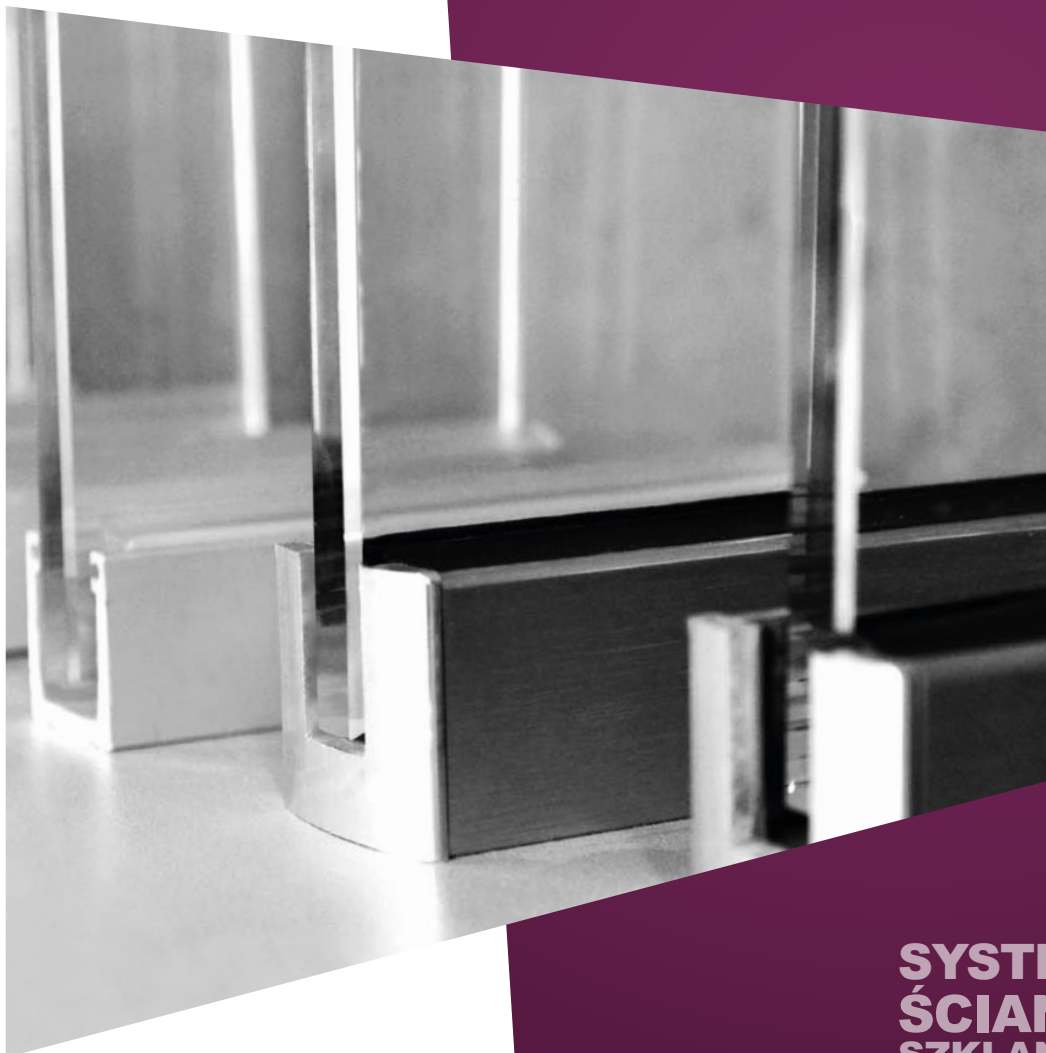

LAZIO

Profile montażowe
Profiles

SYSTEMY
ŚCIANEK
SZKLANYCH
PARTITIONS
WALLS
SYSTEMS

PROFILE MONTAŻOWE PROFILES

FIX - PROFILE MONTAŻOWE FIX - PROFILES

FIXSG

FIXS

FIXD

FCM38EC

FCM38UEC

FIXSG

Profil do montażu panela stałego
U-Section profile for fixed panels

Kod / Code	Grubość szkła (mm): Glass thickness (mm):	Wykończenie Finish
FIXSG-3000PC	8	połysk / polished
FIXSG-3000NAS	8	anoda satyna / satin anodized
material: aluminium		material: aluminium
długość (mm): 3000		length (mm): 3000
montaż szkła: taśma dwustronna / klej / silikon (nie dołączone do produktu)		glass installation: double site glue tape / glue / silicon (not supplied)
*Produkt zalecany do stosowania w kabinach prysznicowych		*Product is recommended for use in shower boxes

FIXS

Profil do montażu panela stałego z zamontowanymi uszczelkami - zestaw

U-Section profile for fixed panels equipped with the preassembled seal

Kod / Code	Grubość szkła (mm): Glass thickness (mm):	Wykończenie Finish
FIXS-SET3000PC	8	polysk / polished
FIXS-SET3000NAS	8	anoda satyna / satin anodized
material: aluminium		material: aluminium
długość (mm): 3000		length (mm): 3000
zawiera komplet uszczelek		seals included
*Produkt zalecany do stosowania w kabinach prysznicowych		*Product is recommended for use in shower boxes

ITS90

Uszczelka międzyszybowa 90° narożna, z taśmą montażową
Interpanel corner seal 90° with adhesive tape

W produkcie użyta jest dwustronna taśma transparentna BONUS EUROTECH / In product is used double-sided adhesive transparent tape BONUS EUROTECH.