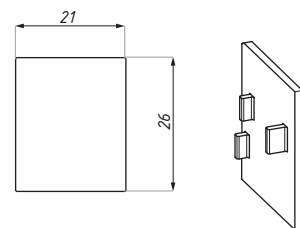

FCM27EC-RH

Zaślepka czołowa dla FCM27SET prawa
End cap for FCM27SET-right

Kod / Code	Materiał Material	Wykończenie Finish
FCM27EC-RH ABS NA	ABS / ABS	jasny szary / light gray
FCM27EC-RH ABS NAS	ABS / ABS	ciemny szary / dark gray