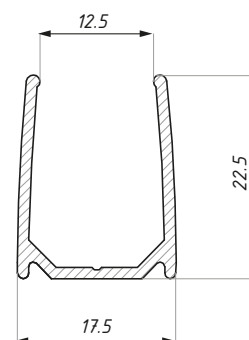

FIX-U

Profil montażowy FIX-U do panela stałego
FIX-U channel for fixed panel

Kod / Code	Długość (mm) Length (mm)	Wykończenie Finish
FIX-U-2000PSS	2000	polysk / polish
FIX-U-3000PSS	3000	polysk / polish
FIX-U-4000PSS	4000	polysk / polish
FIX-U-2000AX	2000	alinox / alinox
FIX-U-3000AX	3000	alinox / alinox
FIX-U-4000AX	4000	alinox / alinox

materiał: aluminium

materiał: aluminium