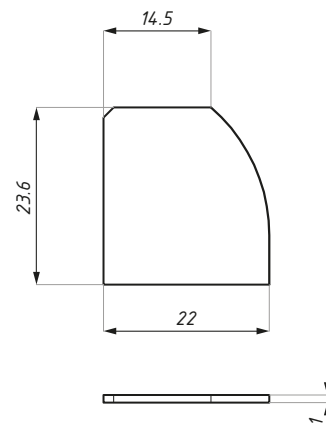

FIX-C-EC

Zaślepka boczna do profilu montażowego FIX-C
End cap for FIX-C channel

Na rysunku przedstawiono typ lewy
Left type

Kod / Code	Typ / Type	Wykończenie / Finish
FIX-C-ECRH PSS	prawa / right	połysk / polish
FIX-C-ECLH PSS	lewa / left	połysk / polish
FIX-C-ECRH SSS	prawa / right	satyna / satin
FIX-C-ECLH SSS	lewa / left	satyna / satin
materiał: stal nierdzewna		
material: stainless steel