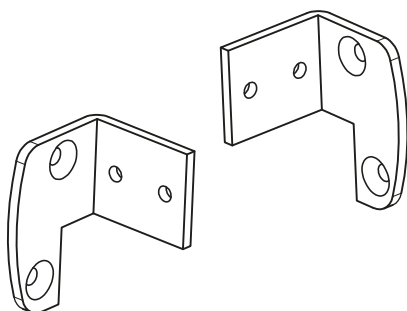

Kod / Code

SF40BK-PSS

SF40BK-SATIN

materiał: stal chromowana

Wykończenie / Finish

połysk / polish

satyna / satin

materiał: chromed steel