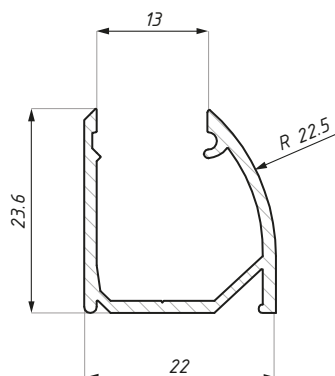

FIX-C

Profil montażowy FIX-C do panela stałego
FIX-C channel for fixed panel

Kod / Code	Długość (mm) / Length (mm)	Wykończenie / Finish
FIX-C-2000PSS	2000	połysk / polish
FIX-C-4000PSS	4000	połysk / polish
FIX-C-2000AX	2000	alinox / alinox
FIX-C-4000AX	4000	alinox / alinox

materiał: aluminium materiał: aluminium

FIX-C-COVER

Pokrywa progowa do profilu FIX-C
Top cover for FIX-C