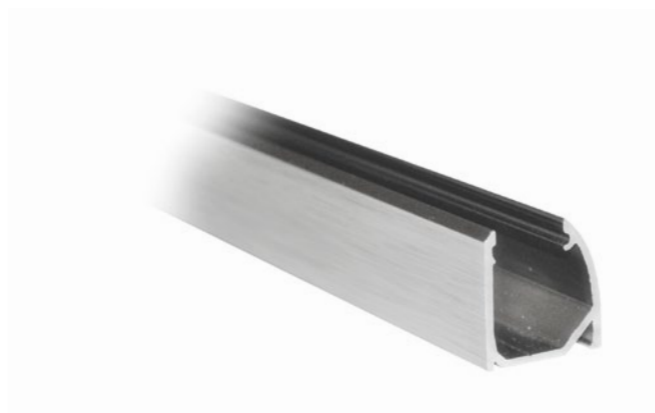

FIX-C

Profil montażowy FIX-C do panela stałego
FIX-C channel for fixed panel

Kod / Code	Długość (mm) / Length (mm)	Wykończenie / Finish
FIX-C-2000PSS	2000	połysk / polish
FIX-C-4000PSS	4000	połysk / polish
FIX-C-2000AX	2000	alinox / alinox
FIX-C-4000AX	4000	alinox / alinox

materiał: aluminium materiał: aluminium

FIX-C-COVER

Pokrywa progowa do profilu FIX-C
Top cover for FIX-C