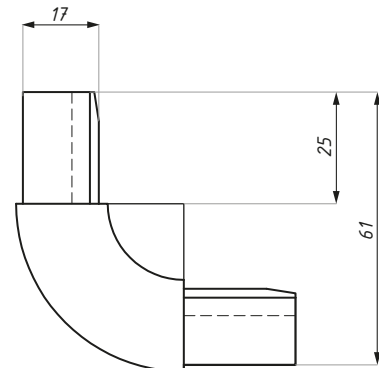

grubość szkła (mm): 8; 10

Materiał / Material

teflon / teflon

glass thickness (mm): 8; 10

SF40-CORNER

Łącznik kątowy szyn SF40 kąt 90°
SF40 90° angled connector

Kod / Code	Wykończenie Finish
SF40-CORNER-PSS	imitacja stal polysk / imitation polished steel
SF40-CORNER-SATIN	imitacja alinox / imitation alinox