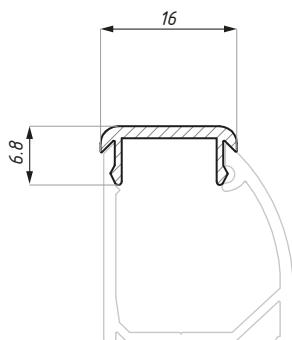

Kod / Code	Długość (mm) / Length (mm)	Wykończenie / Finish
FIX-C-COV1500PSS	1500	połysk / polish
FIX-C-COV3000PSS	3000	połysk / polish
FIX-C-COV1500AX	1500	alinox / alinox
FIX-C-COV3000AX	3000	alinox / alinox

materiał: aluminium materiał: aluminium