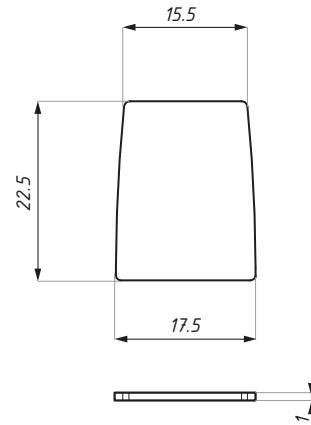

FIX-U-EC

Zaślepka do profilu montażowego FIX-U
End cap for FIX-U channel

Kod / Code	Wykończenie / Finish
FIX-U-EC-PSS	połysk / polish
FIX-U-EC-SSS	satyna / satin
materiał: stal nierdzewna	
material: stainless steel