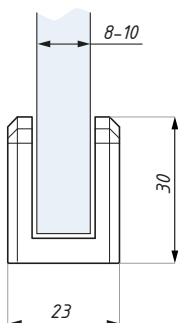

Kod / Code

SF-GUIDE

grubość szkła (mm): 8; 10

Materiał / Material

teflon / teflon

glass thickness (mm): 8; 10