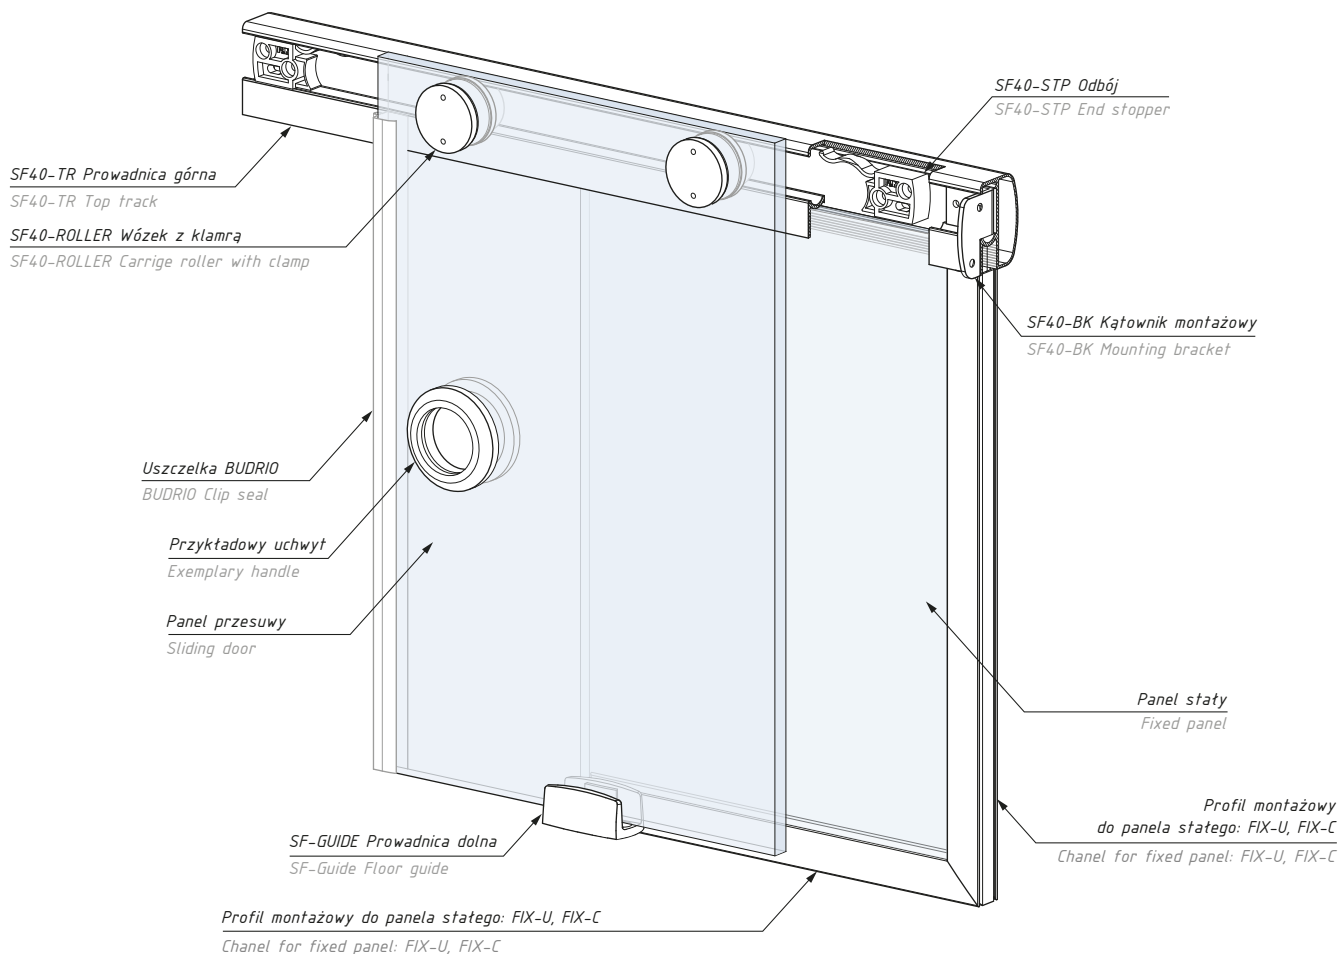

TRIESTE SF40

System przesuwny
Sliding system

AKCESORIA
DO KABIN
PRYSZNICOWYCH
SHOWER
BOXES
ACCESSORIES

TRIESTE SF40

System przesuwny TRIESTE SF40
Sliding system TRIESTE SF40

Zestaw na jedno skrzydło zawiera: One panel set includes:

Produkt / Produkt	Sztuk / Pcs
prowadnica górna / top track	1
wózek z klamrą / knob clamb roller	2
odbój z zaczepem / end stopper with catch	2
kątownik montażowy - komplet/ mounting brackets -set	1
prowadnica dolna / floor guide	1
udźwig systemu (kg): 60	set's capacity (kg): 60

Zestaw na dwa skrzydła 90° zawiera: Two panels 90° set- corner instalation - includes:

Produkt / Produkt	Sztuk / Pcs
prowadnica górna / top track	1
wózek z klamrą / knob clamb roller	4
odbój z zaczepem / end stopper with catch	4
kątownik montażowy - komplet/ mounting brackets -set	1
prowadnica dolna / floor guide	2
łącznik kątowny szyn ką 90°/ 90° angled connector	1
udźwig systemu (kg): 2 x 60	set's capacity (kg) : 2 x 60