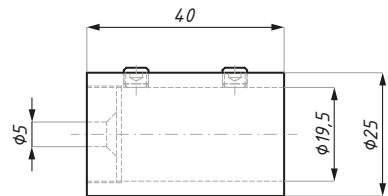

JH04

Łącznik końcowy ściana - reling
Fixed wall connector

Kod / Code	Materiał / Material	Wykończenie / Finish
JH04PC	mosiądz / brass	chrom połysk / polished chrome
JH04SC	mosiądz / brass	chrom satyna / satin chrome