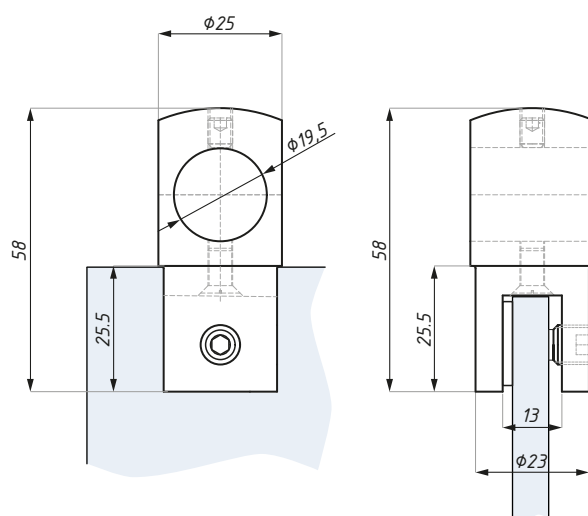

JH03AA

Łącznik przelotowy, osiowy szkło - reling
Intermediate connector

Kod / Code	Materiał / Material	Wykończenie / Finish
JH03AA PC	mosiądz / brass	chrom połysk / polished chrome
JH03AA SC	mosiądz / brass	chrom satyna / satin chrome
grubość szkła (mm): 6; 8; 10		glass thickness (mm) : 6; 8; 10