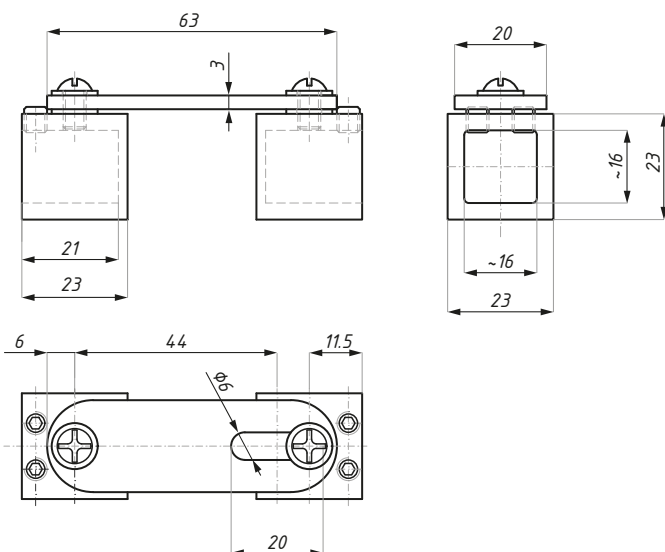

materiał: stal nierdzewna material: stainless steel
 rura kwadratowa (mm): 15x15 square tube (mm): 15x15

JS01ADJ

Łącznik regulowany, kątowy do relingów kwadratowych
Swivel angular connector

Kod / Code	Materiał / Material	Wykończenie / Finish
JS01ADJ/450PC	mosiądz / brass stal nierdzewna / stainless steel	chrom połysk / polished chrome
JS01ADJ/450SC	mosiądz / brass stal nierdzewna / stainless steel	chrom satyna / satin chrome