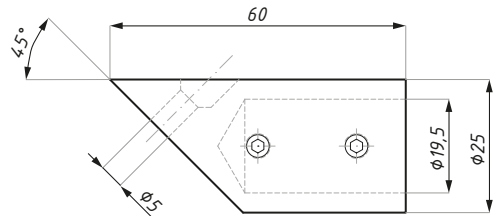

JH045

Łącznik końcowy ściana - reling 45°
Fixed wall connector - 45°

Kod / Code	Materiał / Material	Wykończenie / Finish
JH045PC	mosiądz / brass	chrom połysk / polished chrome
JH045SC	mosiądz / brass	chrom satyna / satin chrome