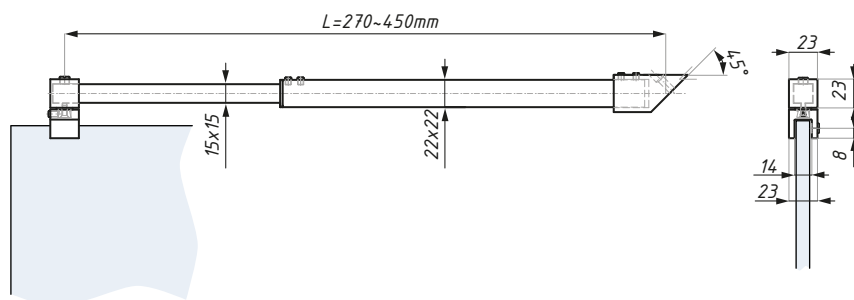

JS002ADJ/1000

Stabilizator kwadratowy regulowany ściana - szkło, 850 - 1000 mm
Square adjustable stabiliser glass to glass, 850 - 1000 mm

Kod / Code	Materiał / Material	Wykończenie / Finish
JS002ADJ/1000PC	mosiądz / brass stal nierdzewna / stainless steel	chrom połysk / polished chrome
JS002ADJ/1000SC	mosiądz / brass stal nierdzewna / stainless steel	chrom satyna / satin chrome

grubość szkła (mm): 6; 8; 10 glass thickness (mm): 6; 8; 10

JS003ADJ/450

Stabilizator kwadratowy, regulowany
 ściana - szkło 45°, 270 - 450 mm
 Square adjustable stabiliser 45° wall to glass, 270 - 450 mm