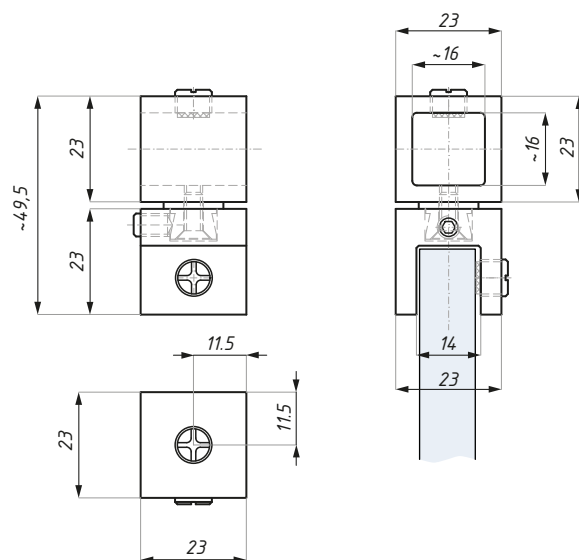

JS03AA

Łącznik przelotowy, osiowy szkło - reling kwadratowy
Intermediate connector

Kod / Code	Materiał / Material	Wykończenie / Finish
JS03AA PC	mosiądz / brass stal nierdzewna / stainless steel	chrom połysk / polished chrome
JS03AA SC	mosiądz / brass stal nierdzewna / stainless steel	chrom satyna / satin chrome
grubość szkła (mm): 6; 8; 10		glass thickness (mm): 6; 8; 10