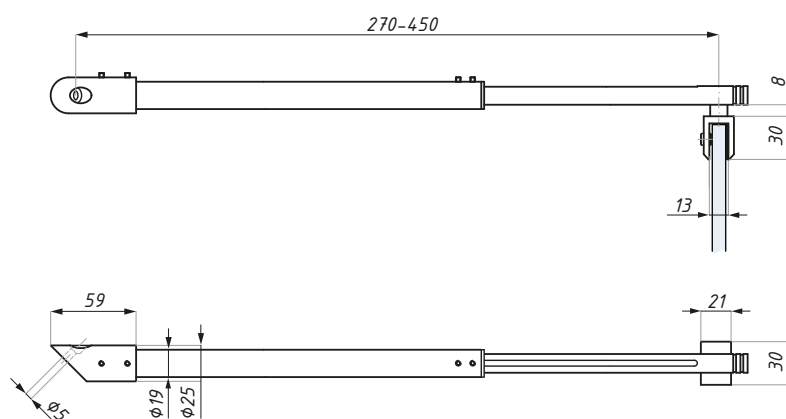

grubość szkła (mm): 6; 8; 10 glass thickness (mm) : 6; 8; 10

JH002ADJ/1000

Stabilizator okrągły, regulowany ściana - szkło, 800 - 1000 mm
Adjustable connector bar wall to glass, 800 - 1000 mm

Kod / Code	Materiał / Material	Wykończenie / Finish
JH002ADJ/1000PC	mosiądz / brass stal nierdzewna / stainless steel	chrom połysk / polished chrome
JH002ADJ/1000SC	mosiądz / brass stal nierdzewna / stainless steel	chrom satyna / satin chrome
grubość szkła (mm): 6; 8; 10		glass thickness (mm): 8; 10

JH003ADJ/450

Stabilizator okrągły, regulowany ściana - szkło 45°, 270 - 450 mm
Adjustable connector 45° wall to glass, 270 - 450 mm

Kod / Code	Materiał / Material	Wykończenie / Finish
JH003ADJ/450PC	mosiądz / brass stal nierdzewna / stainless steel	chrom połysk / polished chrome
JH003ADJ/450SC	mosiądz / brass stal nierdzewna / stainless steel	chrom satyna / satin chrome
grubość szkła (mm): 6; 8; 10		glass thickness (mm) : 6; 8; 10