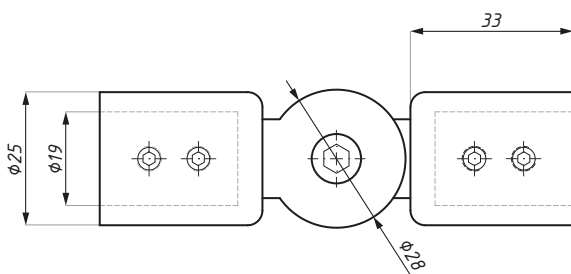

AOSTA

Łączniki do kabin
Crossbar connectors

AKCESORIA
DO KABIN
PRYSZNICOWYCH
SHOWER
BOXES
ACCESSORIES

AKCESORIA DO SZKŁA HARTOWANEGO

JHR19

Reling wzmacniający Ø19 mm
Round stabiliser bar (tube) Ø19 mm

Kod / Code	Wykończenie / Finish	Długość (mm) / Length (mm)
JHR19-1000PSS	połysk / polish	1000
JHR19-2000PSS	połysk / polish	2000
JHR19-1000SSS	satyna / satin	1000
JHR19-2000SSS	satyna / satin	2000

materiał: stal nierdzewna / material: stainless steel
średnica rury (mm): 19 / tube diameter (mm): 19

JH01ADJ

Łącznik przegubowy, kątowy
Swivel angular connector

Kod / Code	Materiał / Material	Wykończenie / Finish
JH01ADJ PC	mosiądz / brass	chrom połysk / polished chrome
JH01ADJ SC	mosiądz / brass	chrom satyna / satin chrome