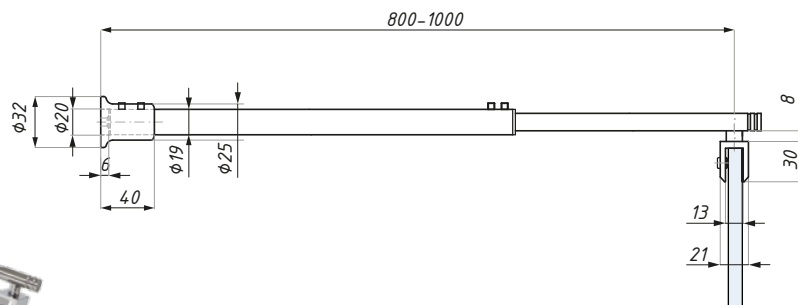

JH001ADJ/500

Stabilizator okrągły, regulowany szkło - szkło, 350 - 500 mm
Adjustable connector glass to glass, 350 - 500 mm

Kod / Code	Materiał / Material	Wykończenie / Finish
JH001ADJ/500PC	mosiądz / brass stal nierdzewna / stainless steel	chrom połysk / polished chrome
JH001ADJ/500SC	mosiądz / brass stal nierdzewna / stainless steel	chrom satyna / satin chrome

grubość szkła (mm): 6; 8; 10 glass thickness (mm) : 6; 8; 10

JH002ADJ/1000

Stabilizator okrągły, regulowany ściana - szkło, 800 - 1000 mm
Adjustable connector bar wall to glass, 800 - 1000 mm

Kod / Code	Materiał / Material	Wykończenie / Finish
JH002ADJ/1000PC	mosiądz / brass stal nierdzewna / stainless steel	chrom połysk / polished chrome
JH002ADJ/1000SC	mosiądz / brass stal nierdzewna / stainless steel	chrom satyna / satin chrome
grubość szkła (mm): 6; 8; 10		glass thickness (mm): 8; 10