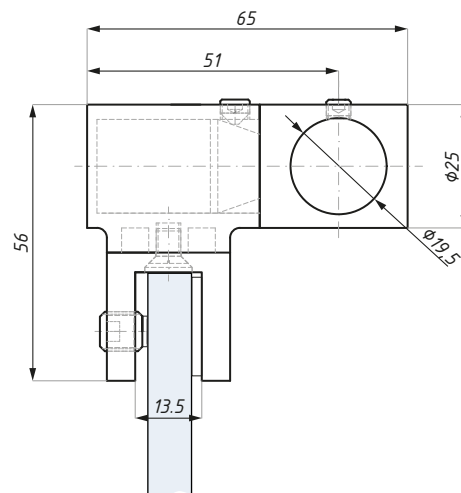

JH02ADJ

Łącznik boczny, przelotowy szkło - reling
Parallel connector

Kod / Code	Materiał / Material	Wykończenie / Finish
JH02ADJ PC	mosiądz / brass	chrom połysk / polished chrome
JH02ADJ SC	mosiądz / brass	chrom satyna / satin chrome
grubość szkła (mm): 6; 8; 10		glass thickness (mm): 6; 8; 10