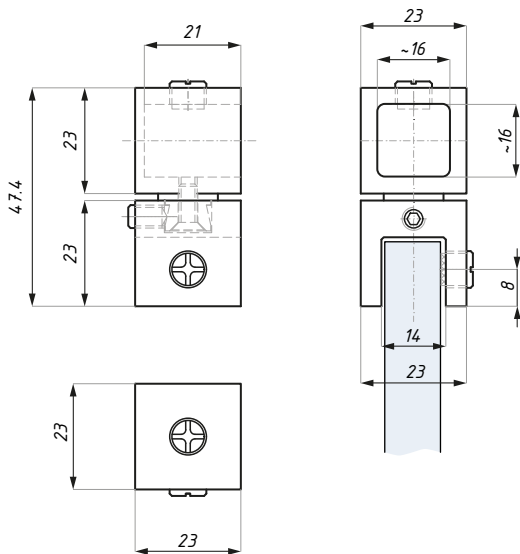

JS03BA

Łącznik końcowy szkło - reling kwadratowy
End connector

Kod / Code	Materiał / Material	Wykończenie / Finish
JS03BA PC	mosiądz / brass	chrom połysk / polished chrome
JS03BA SC	mosiądz / brass	chrom satyna / satin chrome

grubość szkła (mm): 6; 8; 10   glass thickness (mm): 6; 8; 10

JS03T

Łącznik „T” do relingów
„T” - junction connector