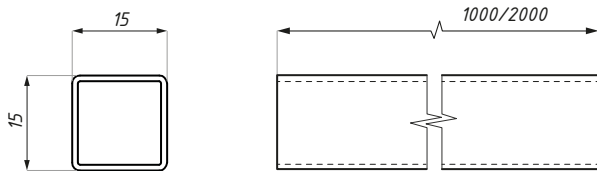

JSR15

Reling wzmacniający kwadratowy 15x15 mm
Square stabiliser bar 15x15 mm

Kod / Code	Wykończenie Finish	Długość (mm) Length (mm)
JSR15-1000PSS	połysk / polish	1000
JSR15-2000PSS	połysk / polish	2000
JSR15-1000SSS	satyna / satin	1000
JSR15-2000SSS	satyna / satin	2000

materiał: stal nierdzewna material: stainless steel
rura kwadratowa (mm): 15x15 square tube (mm): 15x15

JS01ADJ

Łącznik regulowany, kątowy do relingów kwadratowych
Swivel angular connector