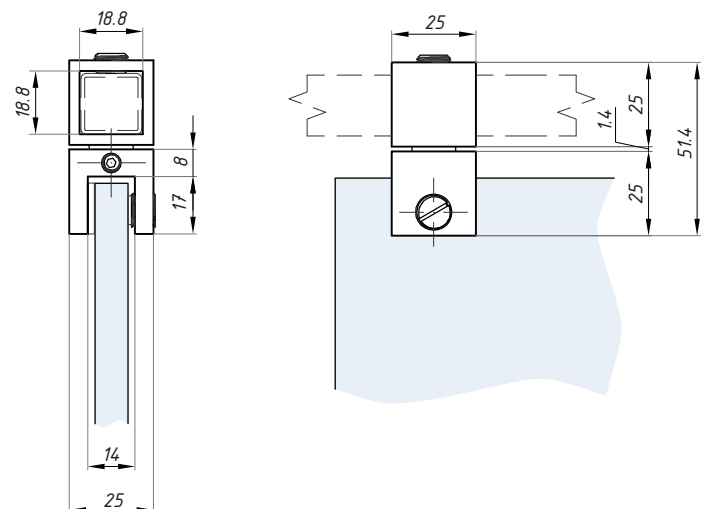

SC03AA

Łącznik przelotowy, osiowy szkło-reling kwadratowy
Intermediate connector

Kod / Code	Materiał / Material	Wykończenie / Finish
SC03AA PSS	stal nierdzewna / stainless steel	połysk / polished
SC03AA SSS	stal nierdzewna / stainless steel	satyna / satin

grubość szkła (mm): 6 - 10   glass thickness (mm) : 6 - 10