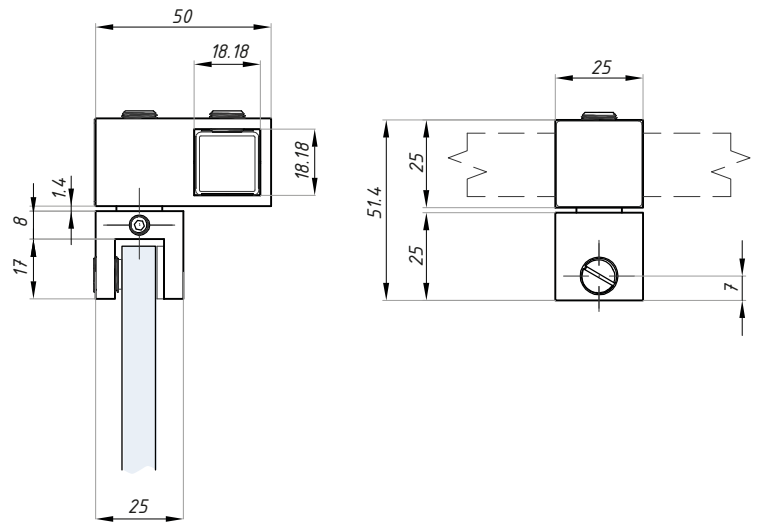

SC02

Łącznik boczny, przelotowy szkło-reling kwadratowy
Parallel connector

Kod / Code	Materiał / Material	Wykończenie / Finish
SC02 PSS	stal nierdzewna / stainless steel	połysk / polished
SC02 SSS	stal nierdzewna / stainless steel	satyna / satin

grubość szkła (mm): 6 - 10   glass thickness (mm) : 6 - 10