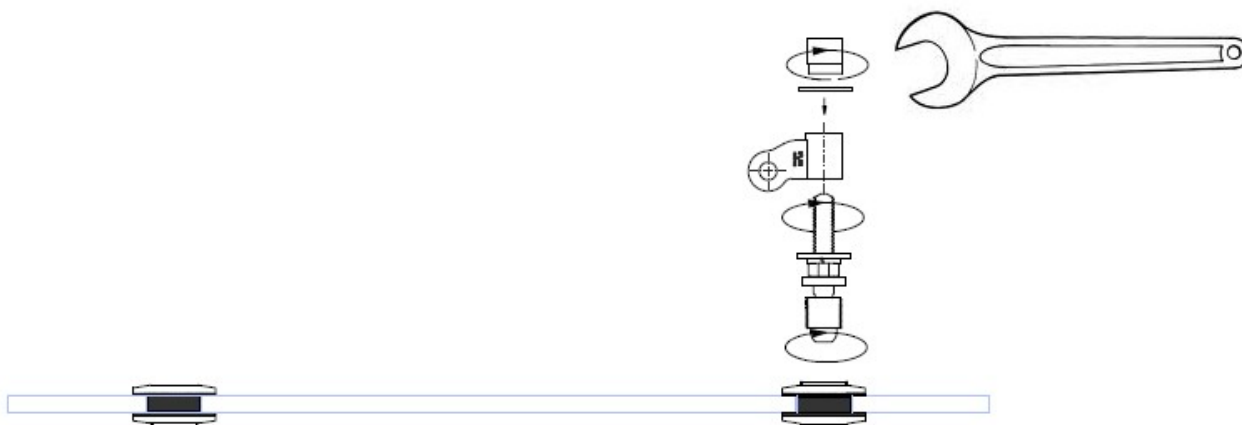

INSTRUKCJA MONTAŻU OKUĆ BOLZANO

1.

2.

3.

4.

5.

6.

7.

8.

9

W	800	1000	1250	1500	1750
S	830	1025	1275	1500	1900
a	110	110	110	110	110
b	580	640	890	1090	1290
c	110	250	250	300	350
h	591	807	888	984	1341
β	39°	46°	42°	40°	45°