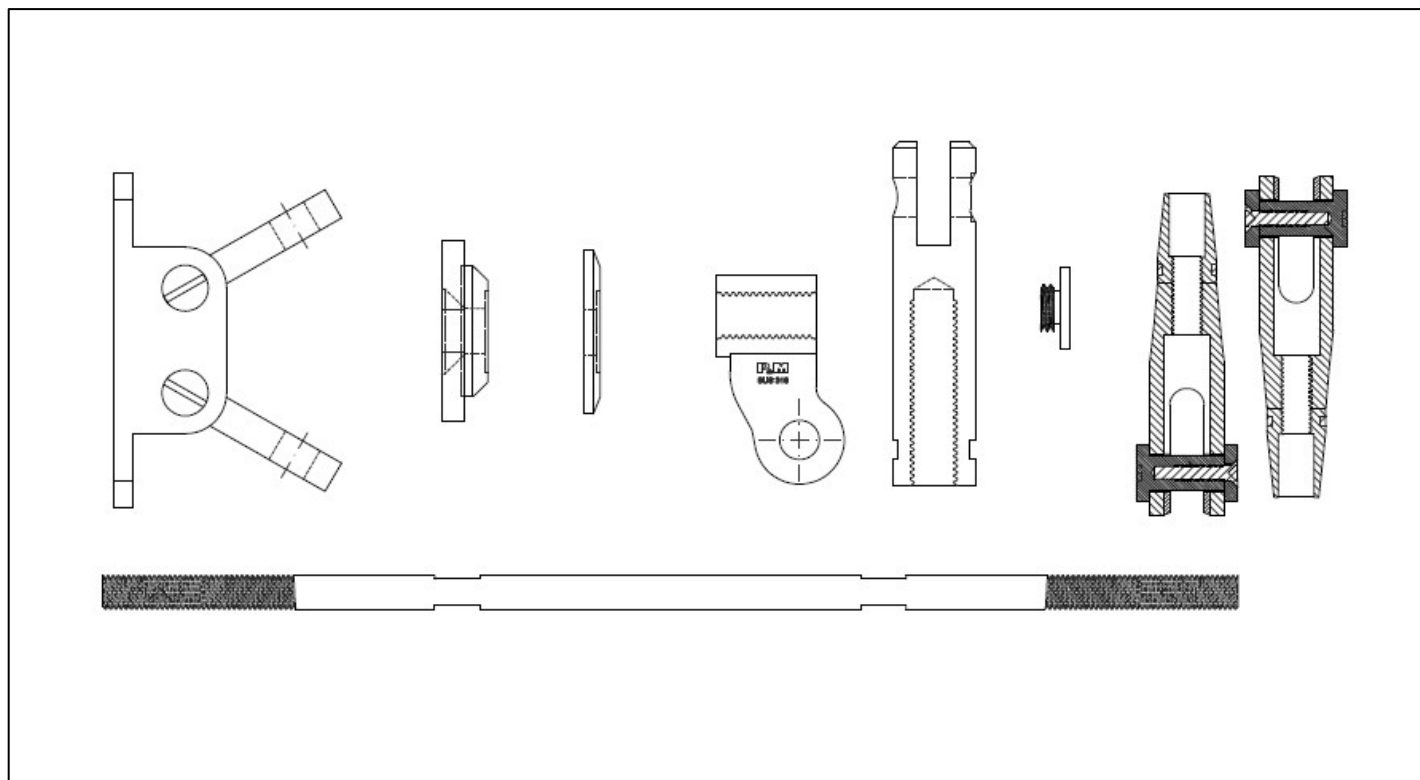

INSTRUKCJA MONTAŻU OKUĆ BOLZANO

1.

2.

3.

4.

5.

6.

7.

8.

9

W	800	1000	1250	1500	1750
S	830	1025	1275	1500	1900
a	110	110	110	110	110
b	580	640	890	1090	1290
c	110	250	250	300	350
h	591	807	888	984	1341
β	39°	46°	42°	40°	45°