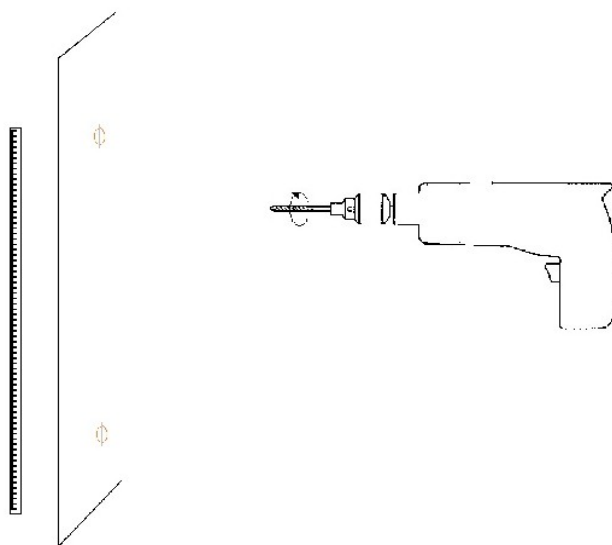

INSTRUKCJA MONTAŻU OKUĆ BOLZANO

1.

2.

3.

4.

5.

6.

7.

8.

9

W	800	1000	1250	1500	1750
S	830	1025	1275	1500	1900
a	110	110	110	110	110
b	580	640	890	1090	1290
c	110	250	250	300	350
h	591	807	888	984	1341
β	39°	46°	42°	40°	45°